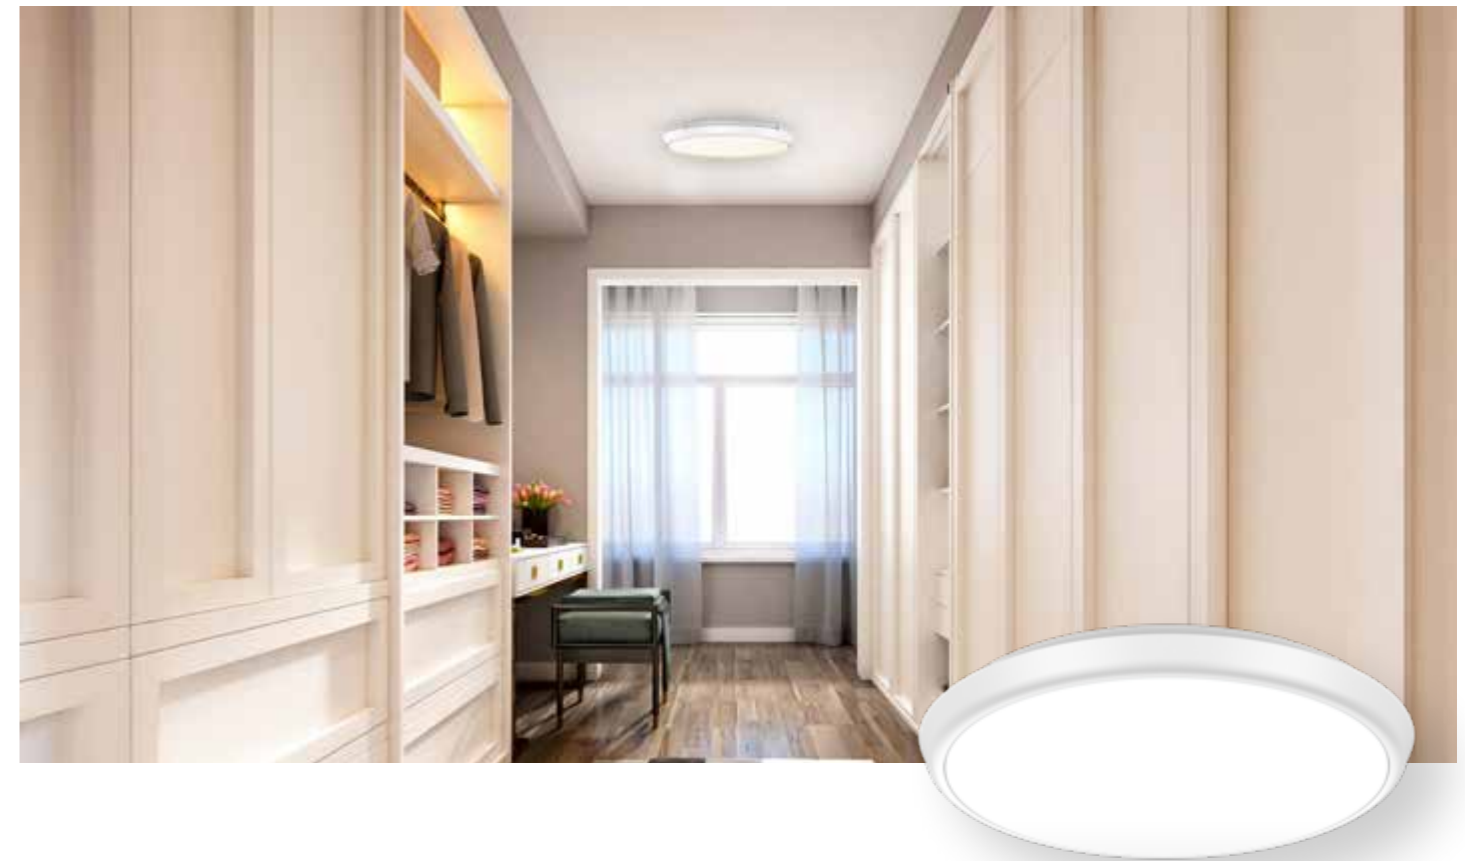

RONJA

Ronja er en slagfast (IK10) og tett (IP54) takplafond i hvit plast, utviklet for krevende miljøer som bad, fellesarealer og tekniske rom. Armaturet er dobbeltisolert (klasse II), har fast montering og leveres ferdig montert med innebygd LED og driver. Den gir jevn lysspredning (120°), et varmt hvitt lys (3000 K), og er dimbar via faseavsnitt. Lang levetid på 50 000 timer, lyseffektivitet på >90lm/W og høy driftssikkerhet gjør den til et pålitelig valg i prosjekter der funksjon og enkel installasjon er avgjørende.

Ronja er tilgjengelig i to størrelser:

- Ø300 mm / 18W / 1710lm
- Ø350 mm / 25W / 2300lm

EI-nummer	Produkt	Farge	Watt	Lumen	Dimensjoner
3102547	Ronja	Hvit ○	18W	1710lm	Ø300x40mm
3102548	Ronja	Hvit ○	25W	2300lm	Ø350x40mm

Materiale: stål og plast · IP23 dersom lampen monteres i paneltak eller lignende ujevnt underlag