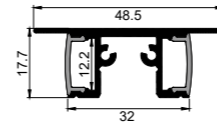

Hvit
El-nummer: 3204937

Svart
El-nummer: 3204936

Aluminium LED-profil for direktemontasje med én- eller tosidig lysutgang. Ideell for dekorativ og blendingsfri belysning montert i tak eller på vegg. Med intrukkne lyskilder og en slett front er profilen til forveksling lik en moderne skyggest. Profilen festes til underlaget med medfølgende festeklips og skruer. Leveres pulverlakkert i hvit eller svart utgave. Laget spesielt for våre Scanstrip LED-striper!

STEP