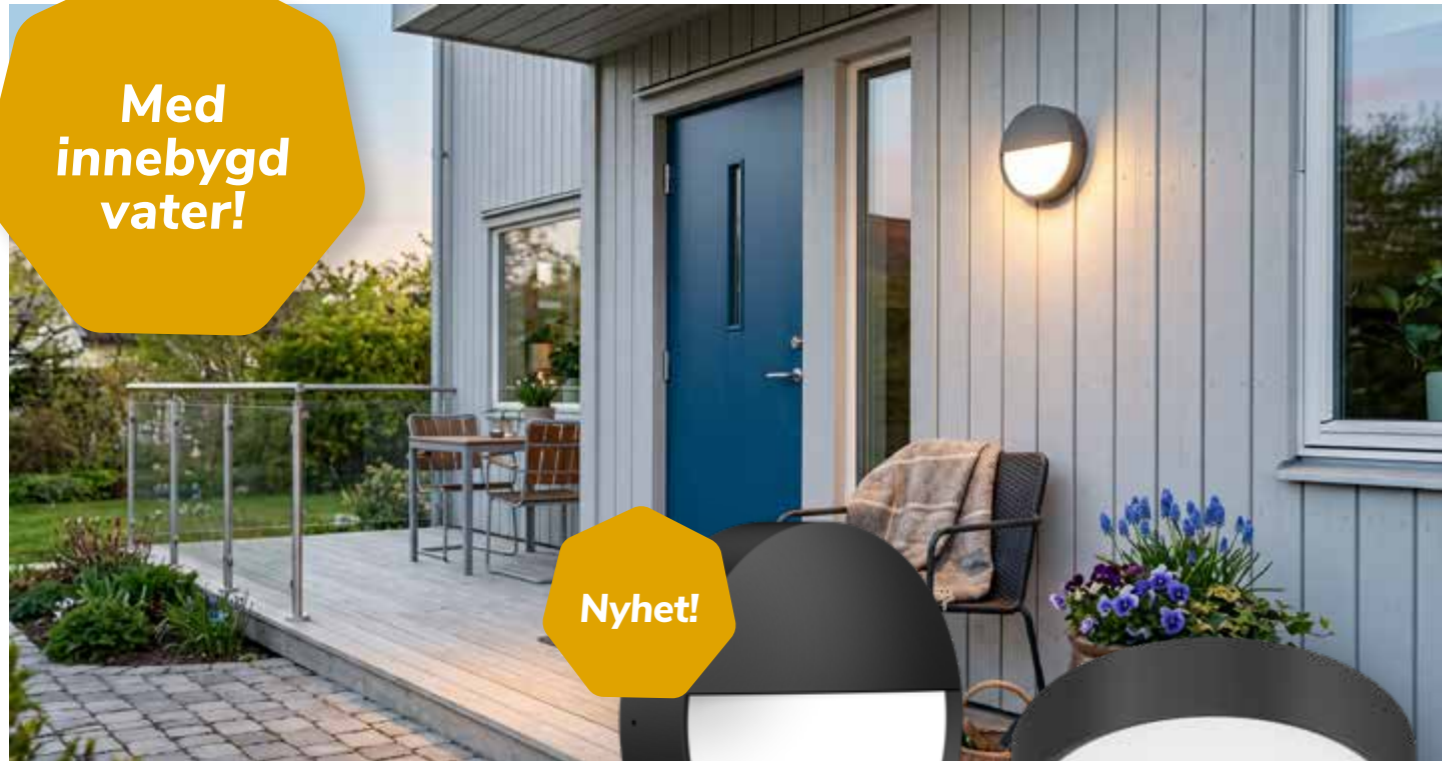

Med
innebygd
vater!

Nyhet!