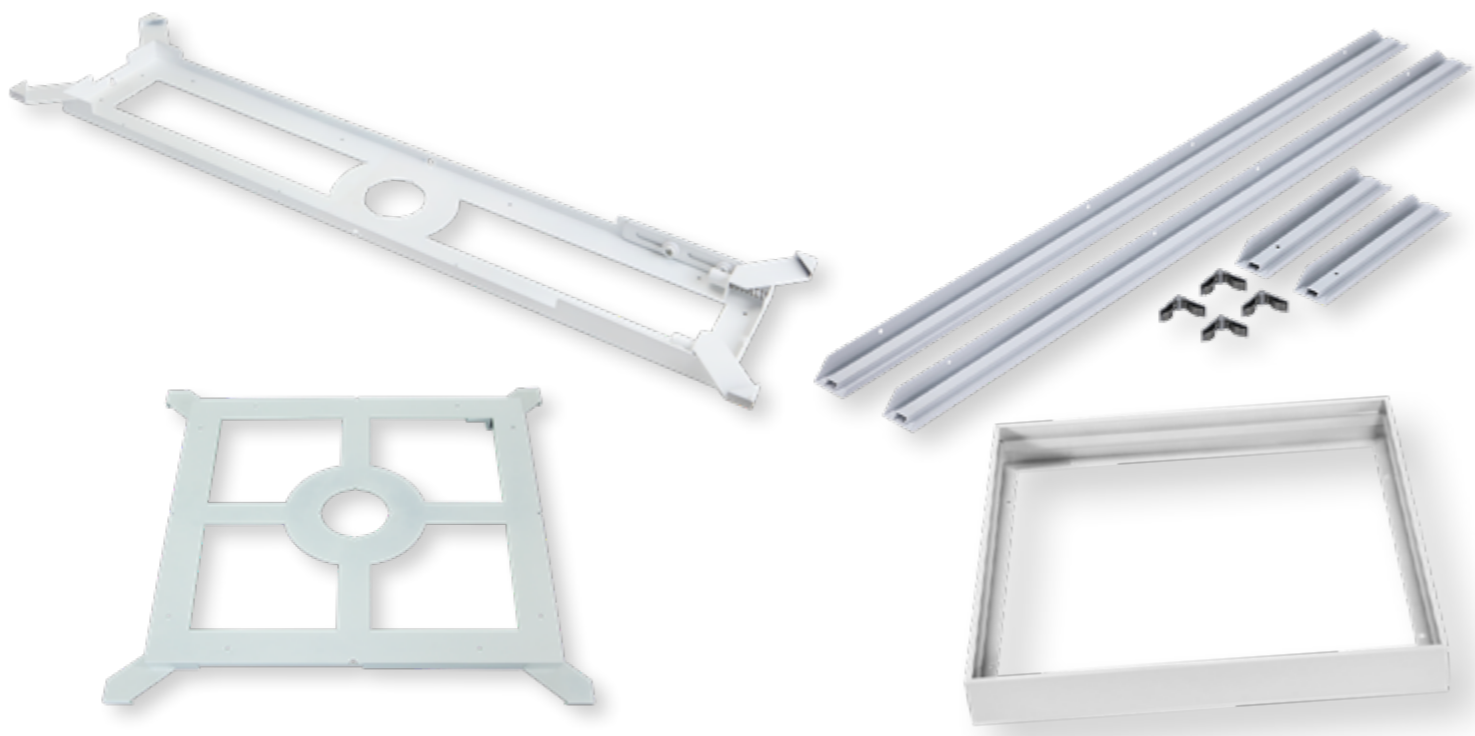

SKYLIGHT TILBEHØR

SkyLight Frame XS er en designbeskyttet LED-panelramme for utenpåliggende montasje. Rammen har utsparing i alle fire sider for åpen kabling, samt åpning i bakkant for montering over takpunkt. Integrerte merkepunkter i basen forenkler plassering i rekke ved bruk av laser. Panelet festes enkelt med en innovativ og fjærbelastet innfesting. SkyLight Frame XS er utviklet spesielt for våre SkyLight XS 6060 og 30120 paneler, med plass til NonDim-, Dim- eller DALI-driver over panelet. Alt er tilpasset for å forenkle installatørens hverdag.

SkyLight Frame er praktiske og stilrene rammer for SkyLight LED-paneler, designet for enkel montering direkte i tak. Utsparingen for åpen kabling gjør det enkelt å tilpasse installasjonen til eksisterende ledningsføringer uten ekstra arbeid, samtidig som rammen gir et profesjonelt og elegant uttrykk. Ideell for kontor, butikk, skole eller hjemme.

TILBEHØR

El-nummer	Produkt	Farge	Dimensjoner
3303693	SkyLight Frame XS 6060	Hvit ○	600x47x600mm
3303694	SkyLight Frame XS 30120	Hvit ○	300x47x1200mm
3312669	SkyLight Frame 6060	Hvit ○	600x70x600mm
3312670	SkyLight Frame 30120	Hvit ○	300x70x1200mm

El-nummer	Produkt	Dimensjoner	Materiale
3303680	SkyLight Wire	Ø1,1x2000mm	Stål
3303692	SkyLight EXT Cable	Ø4x1500mm	PVC/kobber

Pendeloppheng for SkyLight Frameless LED-panel – egnet for både flate og skrå tak. Settet inneholder to vaiere à 2 meter og takfester med hurtiglåsning for rask og sikker montering.
EXT-kabel forlenger tilkoblingen mellom driver og LED-panel med opptil 1,5 meter. Perfekt for installasjoner der driveren ønskes plassert utenfor selve armaturen – for eksempel ved nedhengt montering med SkyLight XS brackets, eller der det er begrenset plass over panelet.