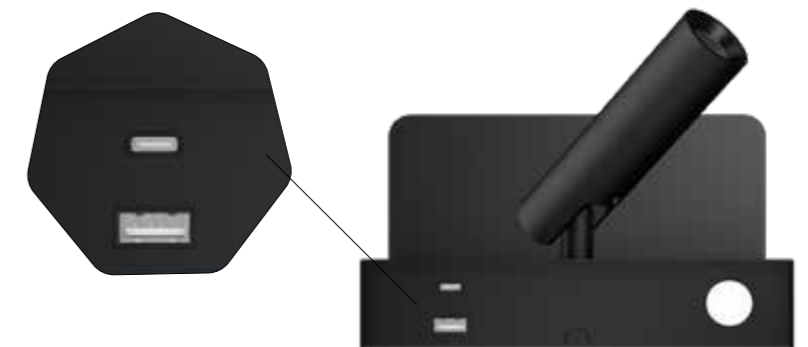

BEDSIDE CHARGE

Bedside Charge kombinerer funksjon og komfort – perfekt til soverommet. Den vridbare spotten gir behagelig, varmhvitt leselys med høy fargegjengivelse og trinnløs touch-dimming. I tillegg får du trådløs hurtiglading og USB A- og C-uttak, alltid lett tilgjengelig. Med en levetid på over 100 000 timer er den både driftssikker og varig. Armaturen kan monteres direkte over veggboкс, skjult via kabel eller rør, ved åpen kabling, eller enkelt med medfølgende 1,5 meter ledning og støpsel.