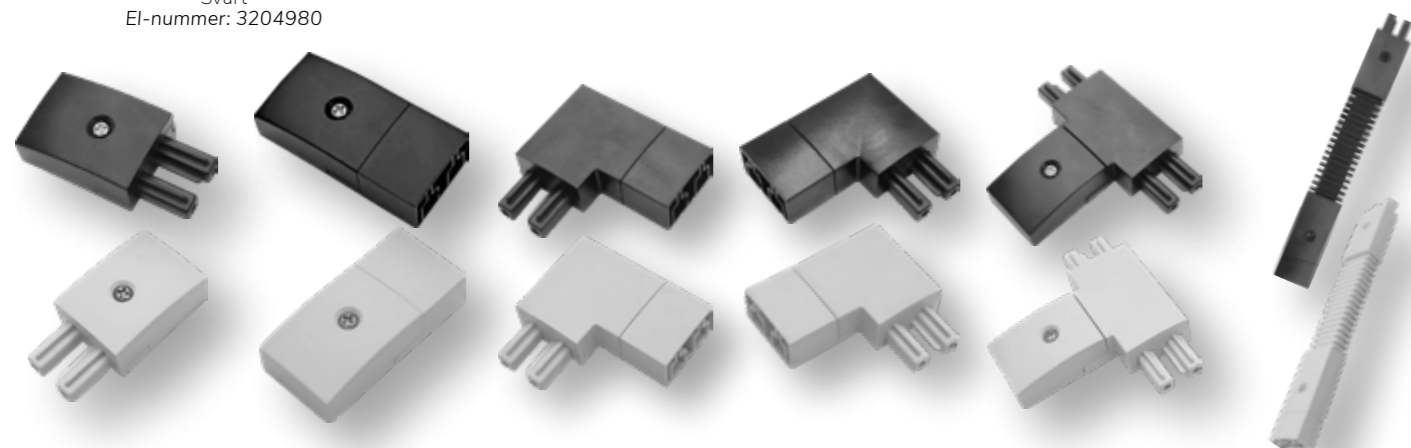

TILBEHØR TIL SCANLED PRO

Scanled Pro har tilbehør som lar deg tilpasse løsningen til ulike behov og rom. Systemet er utviklet med fokus på fleksibilitet og effektiv installasjon – perfekt for alt fra rette linjer til hjørner og mer komplekse oppsett. Scanled Pro kan bygges sammen i systemer på opptil 10 meter total lengde.

Tilgjengelig tilbehør:

- 90° skjöt: brukes for hjørneinstallasjoner der lyslisten må vinkles skarpt til venstre eller høyre. Gir en ren og sømløs overgang uten synlig kabel.
- Fleksiskjöt: ideelt for buede eller irregulære overganger, og steder der faste vinkler ikke er praktisk. Gir fleksibilitet i og flere monteringsmuligheter.
- Midttilkobling (T): gjør det mulig å føre strøm inn i midten av et oppsett, med videreføring av lyslist i begge retninger. Perfekt for symmetriske installasjoner eller skap med delt belysning.
- Viderekobling: for enkel og sømløs skjötning mellom armaturer der det er opphold i overskap eller andre hindringer.
- Switch: Skreddersydd av/på-bryter for Scanled Pro-serien. Bryteren monteres enkelt utenpåliggende og er utstyrt med et innebygget transientvern (6kV) som beskytter belysningen mot overspenning. Med sine kompakte mål (kun 96 mm lang) sklir den diskret inn i installasjonen. Tilgjengelig i hvit og svart utførelse for å matche armaturene perfekt.

Kommer snart!

SWITCH

Hvit
EI-nummer: 3246869

Svart
EI-nummer: 3204980