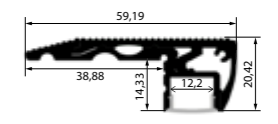

Aluminium
El-nummer: 3204938

Aluminium LED-profil for trapp. Kombinerer sklisikring og indirekte belysning av trappetrinnene. Profilen monteres som en utenpåliggende trappene profil og har et spor for LED-stripe i bunnen, som gir en lys og trygg trapp. Overflaten er anodisert for økt korrosjonsbeskyttelse og lang levetid. Spesielt designet for våre Scanstrip LED-striper!