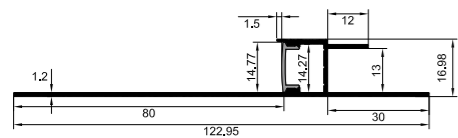

INNSPARKLINGS-PROFILER

Alle profilene i Scanstrip-serien er 1800 mm. Plasterboard-serien vår er tilpasset standard stenderverk eller takstoler med et stort utvalg skruer langs hele profilen lengde. Dette gjør det enkelt å greite å montere profilene uavhengig av avstand mellom spikerslag. Laget spesielt for våre Scanstrip LED-striper. I pakken følger profil, diffuserdeksel, endedekslar (2 sett), skruer.

Hvit
EI-nummer: 3204939

Aluminium
EI-nummer: 3210698

Aluminium
EI-nummer: 3210699

Aluminium LED-profil for innsparkling. Denne profilen har en lysåpning på 80 mm og kan brukes til en rekke formål. Eksempler inkluderer vegg-til-tak-overganger, langs gulv eller benkeplater, midt på vegg for dekorativ indirekte belysning, eller i tak langs veggene for å skape en illusjon av et svevende tak. Profilen har integrerte spor for gips, noe som reduserer risikoen for sprekke-dannelser, og leveres ferdig lakkert i hvit farge (RAL 9003). Laget spesielt for våre Scanstrip LED-striper! I pakken følger profil og diffuserdeksel.

Aluminium LED-profil for innsparkling. Profilen er smal og dyp som sørger for en smal og jevn lysstripe i tak/vegg. Avstanden til diffusoren sørger for at diodene i LED-stripen er tilnærmet usynlige. Kan benyttes innvendig og utvendig. Profilen leveres i anodisert utgave.

Aluminium LED-profil for innsparkling. Profilen er bred og dyp som sørger for en bred og jevn lysstripe i tak/vegg. Avstanden til diffusoren sørger for at diodene i LED-stripen er tilnærmet usynlige. Kan benyttes innvendig og utvendig. Profilen leveres i anodisert utgave.