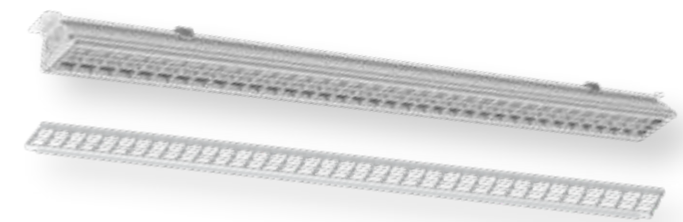

GARAGE

Velkonstruert og installasjonsvennlig LED-armatur i slagfast polykarbonat (IK10) og med høy tetthetsgrad (IP65). Leveres med rustfrie monteringsklemmer og kabelinnføring i begge ender for åpen kabling, samt i bakkant for skjult kabling – både midt og på siden. Egnet for tak-, vegg- eller wiremontasje, perfekt for parkeringsanlegg, garasjer, boder og lager. Tilgjengelig i lengdene 1200 mm, 1500 mm og 1800 mm, med DALI-variant for 1200 mm og 1500 mm.

EI-nummer	Produkt	Farge	Watt	Lumen	lm/W	Dimensjoner
3303683	Garage 40/1200	Grå ●	40W	5000lm	125lm/W	1200x125x88mm
3303684	Garage 50/1500	Grå ●	50W	6250lm	125lm/W	1500x125x88mm
3303685	Garage 65/1800	Grå ●	65W	8125lm	125lm/W	1800x125x88mm
* 3303687	Garage 40/1200 DALI	Grå ●	40W	5000lm	125lm/W	1200x125x88mm
* 3303688	Garage 50/1500 DALI	Grå ●	50W	6250lm	125lm/W	1500x125x88mm

Materiale: plast • *DALI-versjonene er dimbare

TILBEHØR

EI-nummer	Produkt	Farge	Dimensjoner
3303686	Garage Wire	Grå ●	Ø1x1000mm

Materiale: Stål

PULSE Highbay

Pulse Highbay er en energieffektiv LED-armatur med høy ytelse og bredt bruksområde – perfekt for lager, industri og større tekniske rom. Med lysutbytte på hele 160 lm/W og en levetid på over 125 000 timer, kombinerer den kraft og driftssikkerhet i én løsning. Armaturen leveres med gjennomgangskabling og hurtigklemmer i begge ender for rask og fleksibel installasjon, enten direkte i tak eller nedhengt. Effekten kan enkelt justeres i fire trinn via DIP-switch på driveren. For enda bedre visuell komfort er det mulig å ettermontere en egen rast for redusert blending (UGR<19). Pulse Highbay finnes i to fysiske størrelser, tre wattstyrker og er også tilgjengelig med DALI.