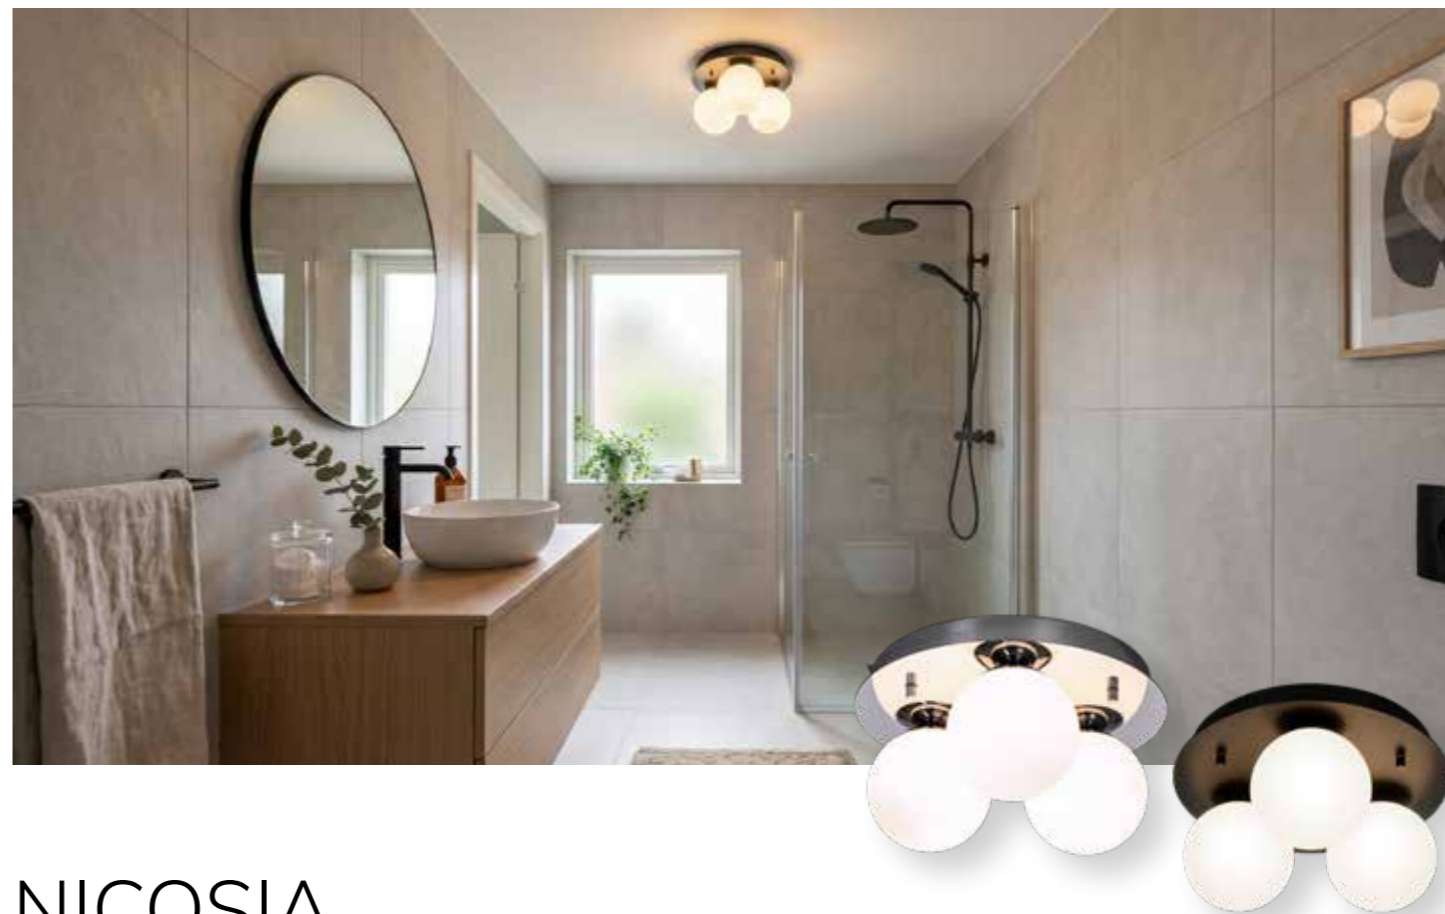

NICOSIA

Nicosia er en elegant baderomslampe med tre opalhvide glasskuper. Med 3 x G9-sokler gir den lys i alle retninger for et behagelig og stemningsfullt uttrykk. Lampen har IP44-klassifisering, egner seg for bruk i våtrom og kobles via koblingsklemme.

EI-nummer	Produkt	Farge	Dimensjoner
3000050	Nicosia plafond	Krom ●	Ø250x130mm
3000051	Nicosia plafond	Svart ●	Ø250x130mm

Materiale: Metall/glass