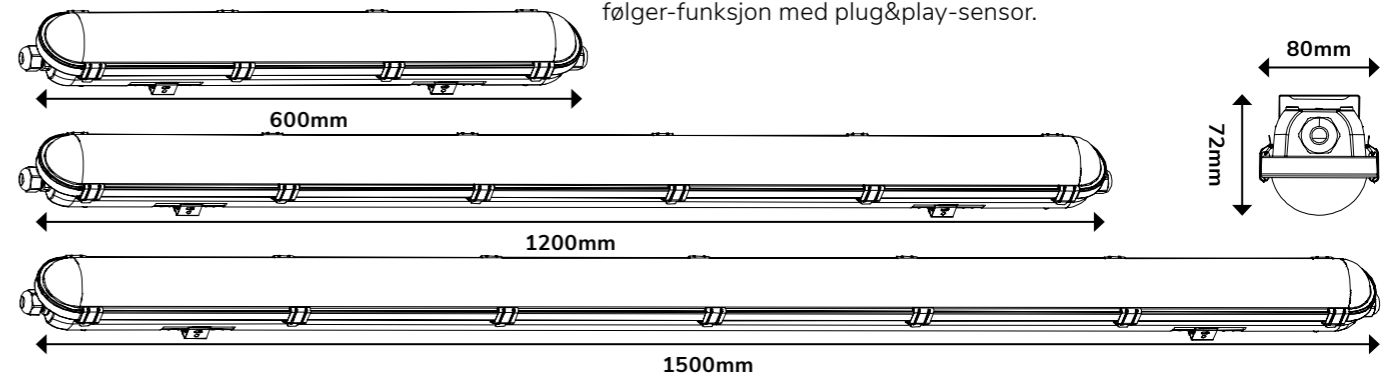

GARAGE-30/40 PRO

Robuste industriarmaturer i 600, 1200 og 1500 mm med høy ytelse og lang levetid. Produsert i slagfast, halogenfri polykarbonat og rustfritt stål (304), med IK10 og IP66 for krevende miljøer. Enkel montering med kabelgjennomføring i begge ender eller bakkant, og fleksibel plassering i tak, vegg, kabelbro eller wire, med mulighet for nedpendling eller vinklet brakett. Pro-serien leverer høy effektivitet (>170 lm/W), justerbar lysfarge (3000K/4000K), 5x2,5 mm² gjennomkabling, effektjustering og leder/følger-funksjon med plug&play-sensor.

EI-nummer	Produkt	Farge	Watt (justerbar)	Lumen	lm/W	Dimensjoner
★ 3312677	Garage-30/40 Pro 23/600	Grå	15/18/20/23W	2550–3910lm	170lm/W	600x80x72mm
★ 3312678	Garage-30/40 Pro 40/1200	Grå	25/30/36/40W	4500–7200lm	180lm/W	1200x80x72mm
★ 3312679	Garage-30/40 Pro 60/1500	Grå	36/45/52/60W	6480–10800lm	180lm/W	1500x80x72mm

Materiale: plast

TILBEHØR

EI-nummer	Produkt	Type produkt	Materiale	Kompatibel med	Dimensjoner
★ 3312683	Garage Sensor	LUX Plug&play Sensor	Plast	Garage Eco + Pro	100x30x15mm
★ 3312684	Arc/Garage Wire	Wireoppheng 2m	Rustfritt stål	Garage (alle modeller)	Ø1x2000mm
★ 3312685	Arc/Garage Bracket	Vinkelbrakett 0–90°	Rustfritt stål	Garage (alle modeller)	94,6x65x45mm