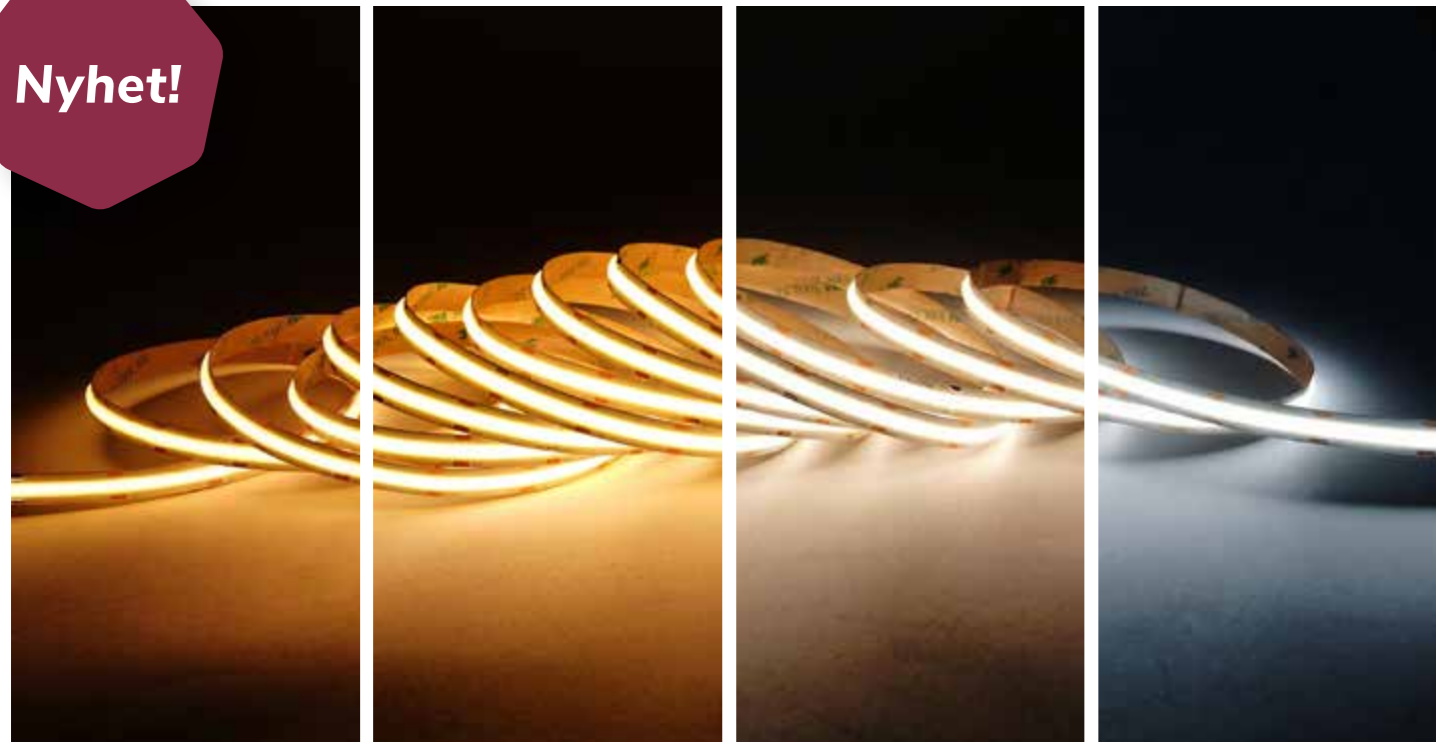

Nyhet!

Scanstrip COB-27 Pro

Scanstrip COB-30 Pro

Scanstrip COB-40 Pro

Scanstrip COB-65 Pro

SCANSTRIP COB PRO

Vi har gleden av å lansere nyheten Scanstrip COB Pro – en kraftig og høytytende LED-stripe utviklet for prosjekter som krever maksimalt lysutbytte og helt sømløs belysning. Takket være avansert COB-teknologi med hele 576 dioder per meter, leverer stripen en fullstendig jevn og prikkfri lyslinje, selv ved montering i svært grunne aluminiumsprofiler. Stripen trekker 18W per meter og kan skilte med en eksepsjonell energieffektivitet på inntil 145 lm/W, noe som gir et formidabelt lysutbytte på opptil over 2600 lumen per meter. Dette gjør den til et opplagt valg som kraftig allmennbelysning i både bolig og kommersielle bygg. Den 10 mm brede stripen leveres på 5-meters ruller (IP20) og finnes i fire ulike fargetemperaturer: 2700K, 3000K, 4000K og dagslysklare 6500K. Baksiden er utstyrt med industriell 3M-teip for en varig og smidig installasjon.

EI-nummer	Produkt	Fargetemp.	Størrelse	LEDs/m	Lumen	lm/m	Watt	W/m	Klipplengde
★ 3207574	Scanstrip COB-27 Pro	2700K	2x10x5000mm	576	12060lm	2412	90W	18W/m	27,8mm
★ 3207575	Scanstrip COB-30 Pro	3000K	2x10x5000mm	576	12150lm	2430	90W	18W/m	27,8mm
★ 3207576	Scanstrip COB-40 Pro	4000K	2x10x5000mm	576	13050lm	2610	90W	18W/m	27,8mm
★ 3207577	Scanstrip COB-65 Pro	6500K	2x10x5000mm	576	12960lm	2592	90W	18W/m	27,8mm