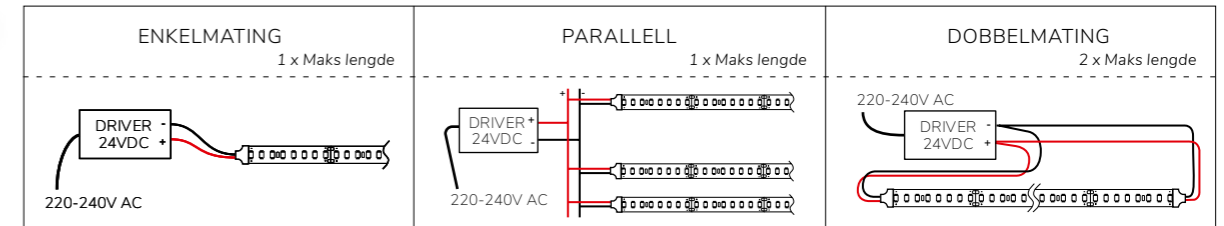

QUICK WIRE
El-nummer: 3204970

Maks lengde eller «run length» er hvor mange meter stripen er beregnet å gå tilkoblet i en side. Tilkobling i en side (1 x maks lengde) eller tilkoblet i begge sider (2 x maks lengde). Tilførsel kan også alternativt tilkobles på midten for et lengre strekk (2 x maks lengde). Flere lengder kan parallell kobles på samme driver, så fremt tilkoblet effekt ikke overskrider oppgitt effekt på driveren. Dobbelmating vil i de fleste tilfeller ikke brukes ved lange lengder da man her må passe på at tilførselene er like lange. Blir en tilførsel vesentlig kortere enn den andre så vil den korteste lengden få en vesentlig andel av belastningen. Eventuelle fordeler med dobbelmatning er at man vil oppnå et enda jevnere lysbilde over hele stripens lengde. NB: Det er viktig å ta hensyn til tverrsnittet på tilførselen dersom man ikke kan plassere driveren nærme begynnelsen av stripen.

SCANSTRIP QUICK & SPLICE

Våre hurtigkoblinger for LED-striper er utviklet for profesjonelle installasjoner og gir elektrikere en rask, sikker og effektiv montering – helt uten lodding. Koblingene er tilgjengelige for tilkobling av innkommende ledninger, sammenkobling av LED-striper og praktiske hjørneløsninger, og sørger for et ryddig og pålitelig resultat. De er små og diskrete, enkle å arbeide med og kan håndtere relativt høy effekt. Hurtigkoblingene leveres for enfarge SMD/COB-striper, Tunable White COB-striper og RGBW COB-striper, og er et ideelt valg for elektrikere som ønsker tidsbesparende og profesjonelle LED-installasjoner.

El-nummer	Produkt	Type	Bredde/type	Maks belast.	Dimensjoner
★ 3204971	Quick 1CCT Feed 10mm	Skjøt	10mm COB/SMD	5A/120W	12x11,7x5mm
★ 3208406	Quick 1CCT Link 10mm	Tilkobling 0,5mm²	10mm COB/SMD	5A/120W	10x11,7x5mm
★ 3204973	Quick 1CCT Feed/Link T/L 10mm	Multikobling 0,5mm²	10mm COB/SMD	5A/120W	16x11,7x5mm
★ 3204974	Quick TW Feed 10mm	Tilkobling 0,5mm²	10mm COB	5A/120W	12x11,7x5mm
★ 3204975	Quick TW Link 10mm	Skjøtestykke	10mm COB	5A/120W	10x11,7x5mm
★ 3204976	Quick TW Link Corner 10mm	Hjørneskjøt 0,5mm²	10mm COB	5A/120W	41x11,7x5mm
★ 3204977	Quick RGBW Feed 12mm	Tilkobling 0,34mm²	12mm COB	5A/120W	12x13,7x5mm
★ 3204978	Quick RGBW Link 12mm	Skjøtestykke	12mm COB	5A/120W	10x13,7x5mm
★ 3204979	Quick RGBW Link Corner 12mm	Hjørneskjøt 0,34mm²	12mm COB	5A/120W	44x13,7x5mm

Klasse III

LED-STRIPER