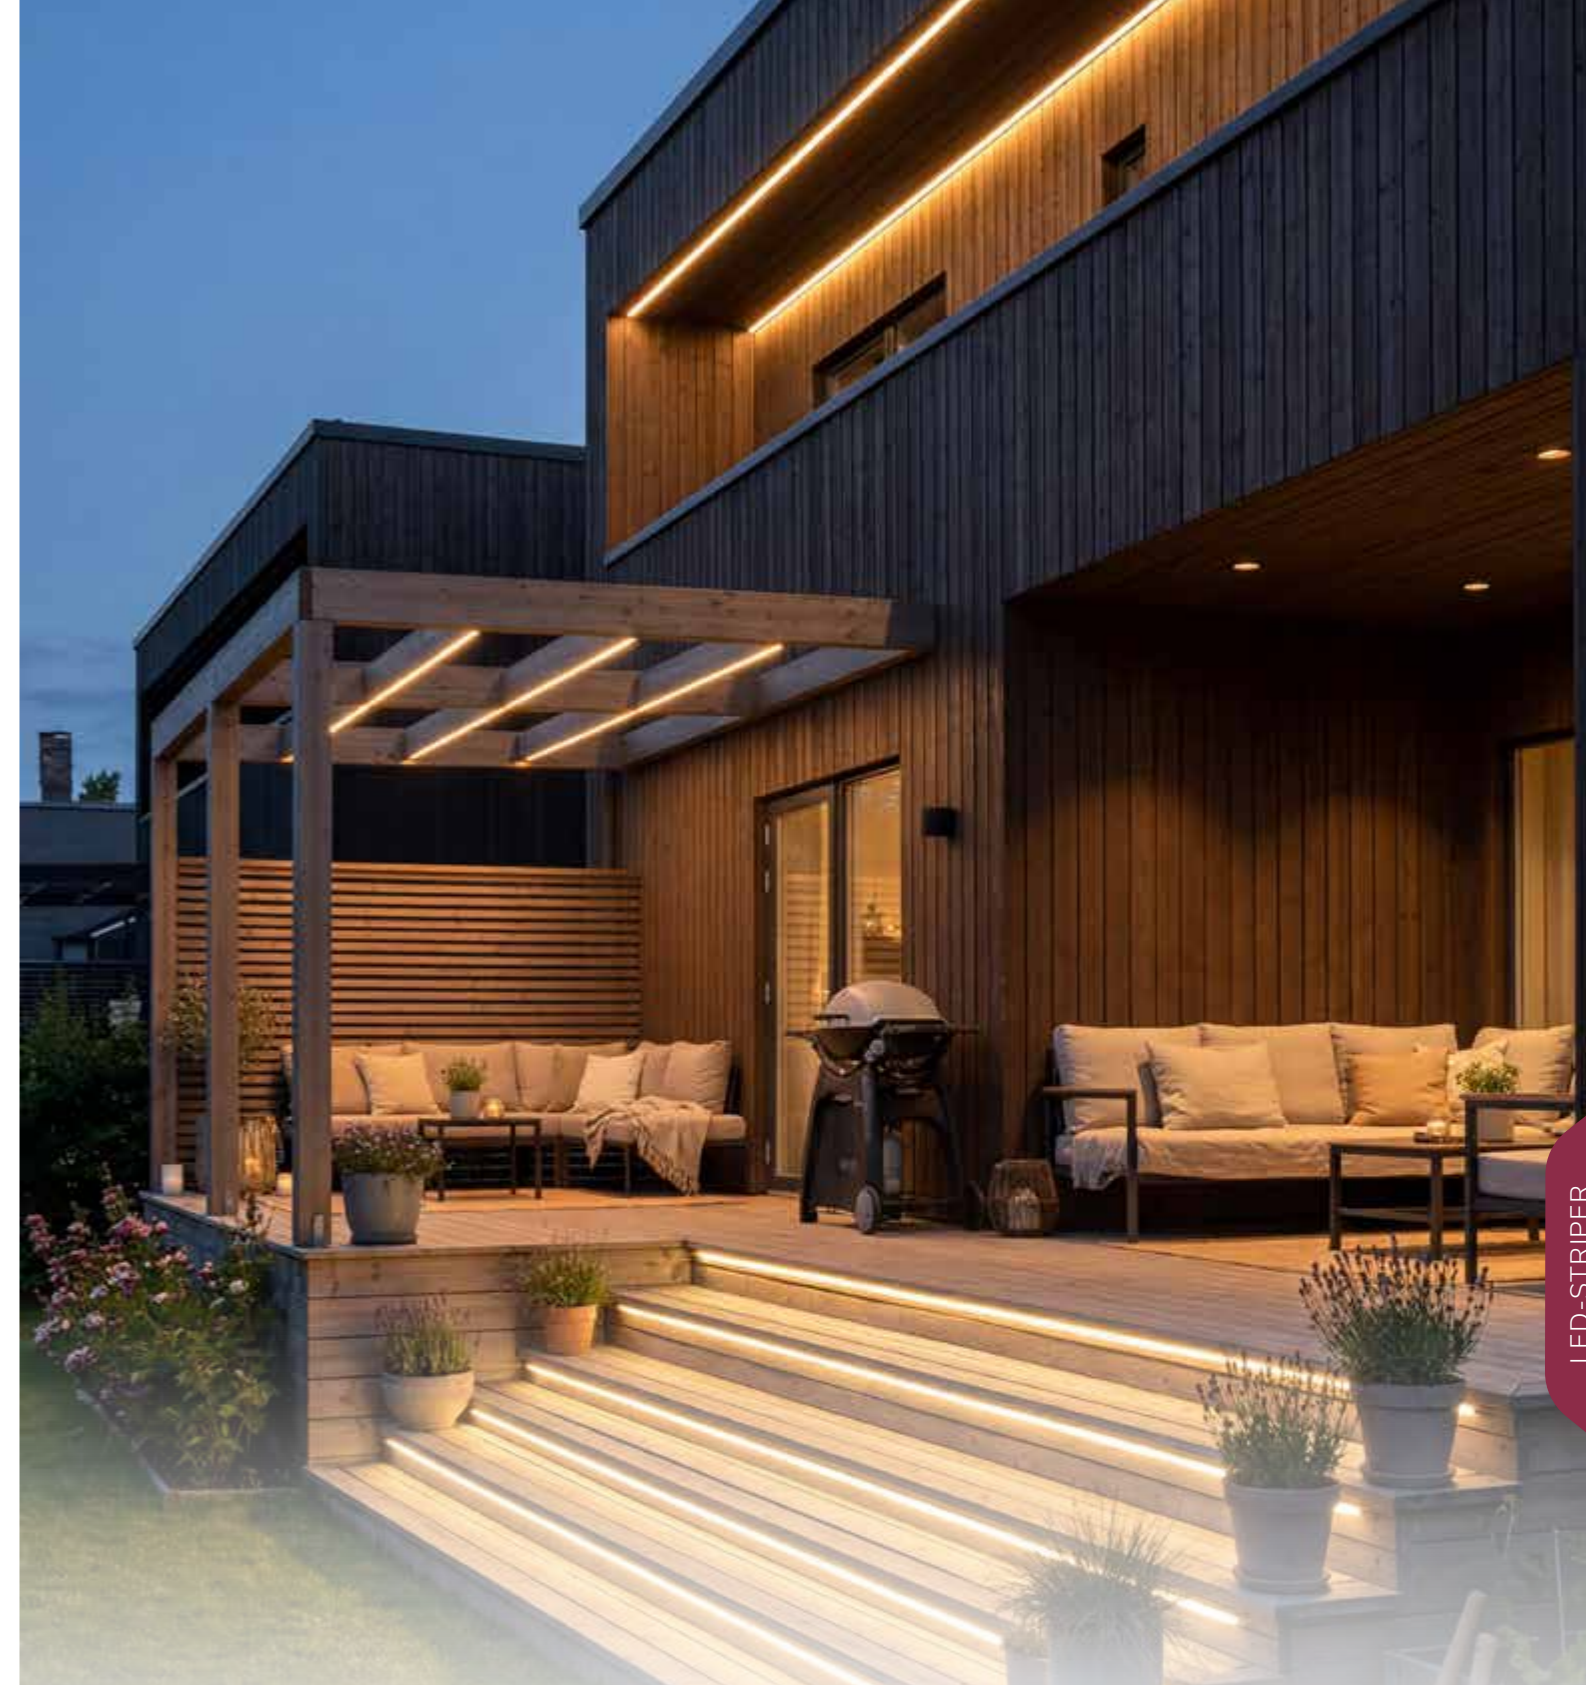

LED-STRIPER

OVERSIKT UTGÅENDE OG NYE COB

Vår COB-serie fornyes og oppgraderes nå med blant annet mulighet for opptil 20 meter sammenhengende strekk. I tabellen ser du hvilke gamle striper som utgår, og hvilke nye modeller som erstatter dem.