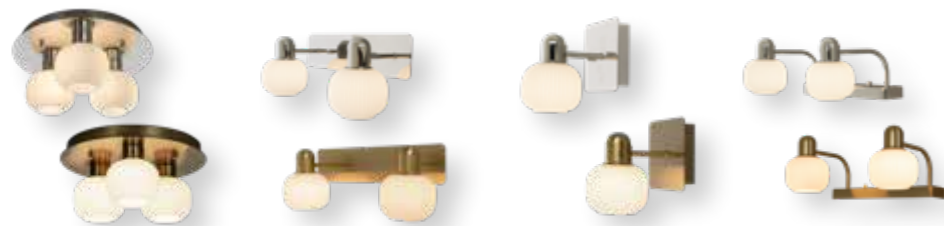

EI-nummer	Produkt	Farge	Dimensjoner
3000050	Nicosia plafond	Krom ●	Ø250x130mm
3000051	Nicosia plafond	Svart ●	Ø250x130mm

Materiale: Metall/glass

MESSINA

Messina-serien kombinerer tidløst design med funksjonalitet tilpasset våtrom. Armaturene har opalhvite glasskupper som gir et behagelig, blendefritt lys, og leveres i krom eller matt messing med metall- og glasselementer av høy kvalitet. Alle modeller har IP44-klassifisering og fast montering. Lampene finnes som takplafond, veggglamper og skapbelysning.