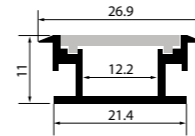

Aluminium
El-nummer: 3203968

Aluminium LED-profil i kraftig utførelse for gulvmontasje. Profilen har leggekant for nedfelt montasje og er produsert med tykkere gods og med en ekstra tykk diffuser for å motstå store påkjenninger. IP65 kan oppnås ved å benytte medfølgende lim. Kan benyttes innvendig og utvendig. Profilen leveres i anodisert utgave. En tube silikon-lim følger med.

TILE