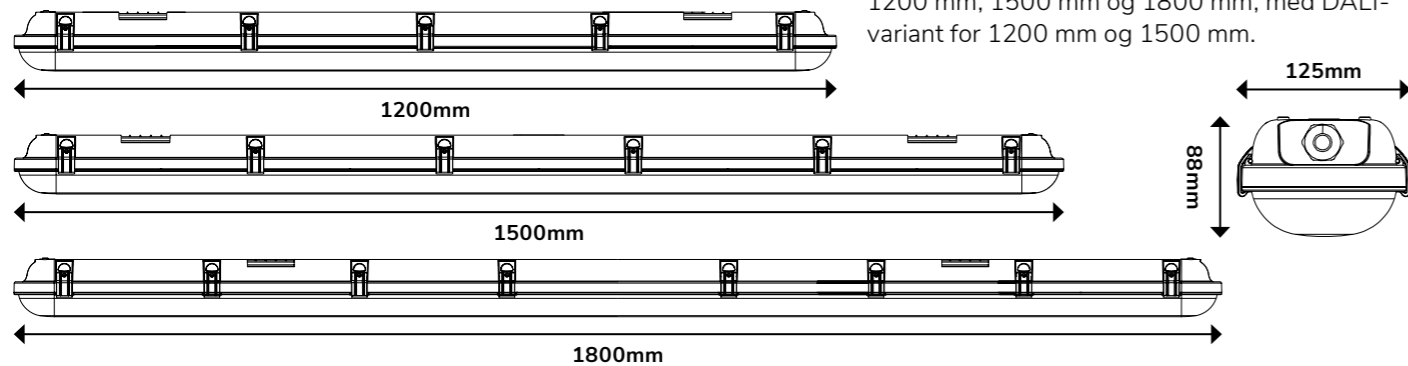

GARAGE

Velkonstruert og installasjonsvennlig LED-armatur i slagfast polykarbonat (IK10) og med høy tetthetsgrad (IP65). Leveres med rustfrie monteringsklemmer og kabelinnføring i begge ender for åpen kabling, samt i bakkant for skjult kabling – både midt og på siden. Egnet for tak-, vegg- eller wiremontasje, perfekt for parkeringsanlegg, garasjer, boder og lager. Tilgjengelig i lengdene 1200 mm, 1500 mm og 1800 mm, med DALI-variant for 1200 mm og 1500 mm.