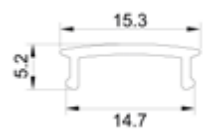

Hvit
EI-nummer: 3204942

Hvitt reservedeksel til Scanstrip Slim, Deep eller Indirect aluminium LED-profil. Tiltent som erstatning for originaldekselet, eller som utskifting av dekselet som medfølger i den svarte profilpakken. Sikrer jevn lysfordeling og et rent visuelt uttrykk.

NARROW COVER