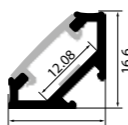

Hvit
El-nummer: 3210696

Svart
El-nummer: 3210697

Aluminium LED-profil laget for hjørnemontasje. Hjørneprofilens bakkant er fjernet for enklere montasje mot avrundede og ujevne hjørner. Kan benyttes innvendig og utvendig. Profilen leveres pulverlakkert i hvit eller svart utgave.

NARROW