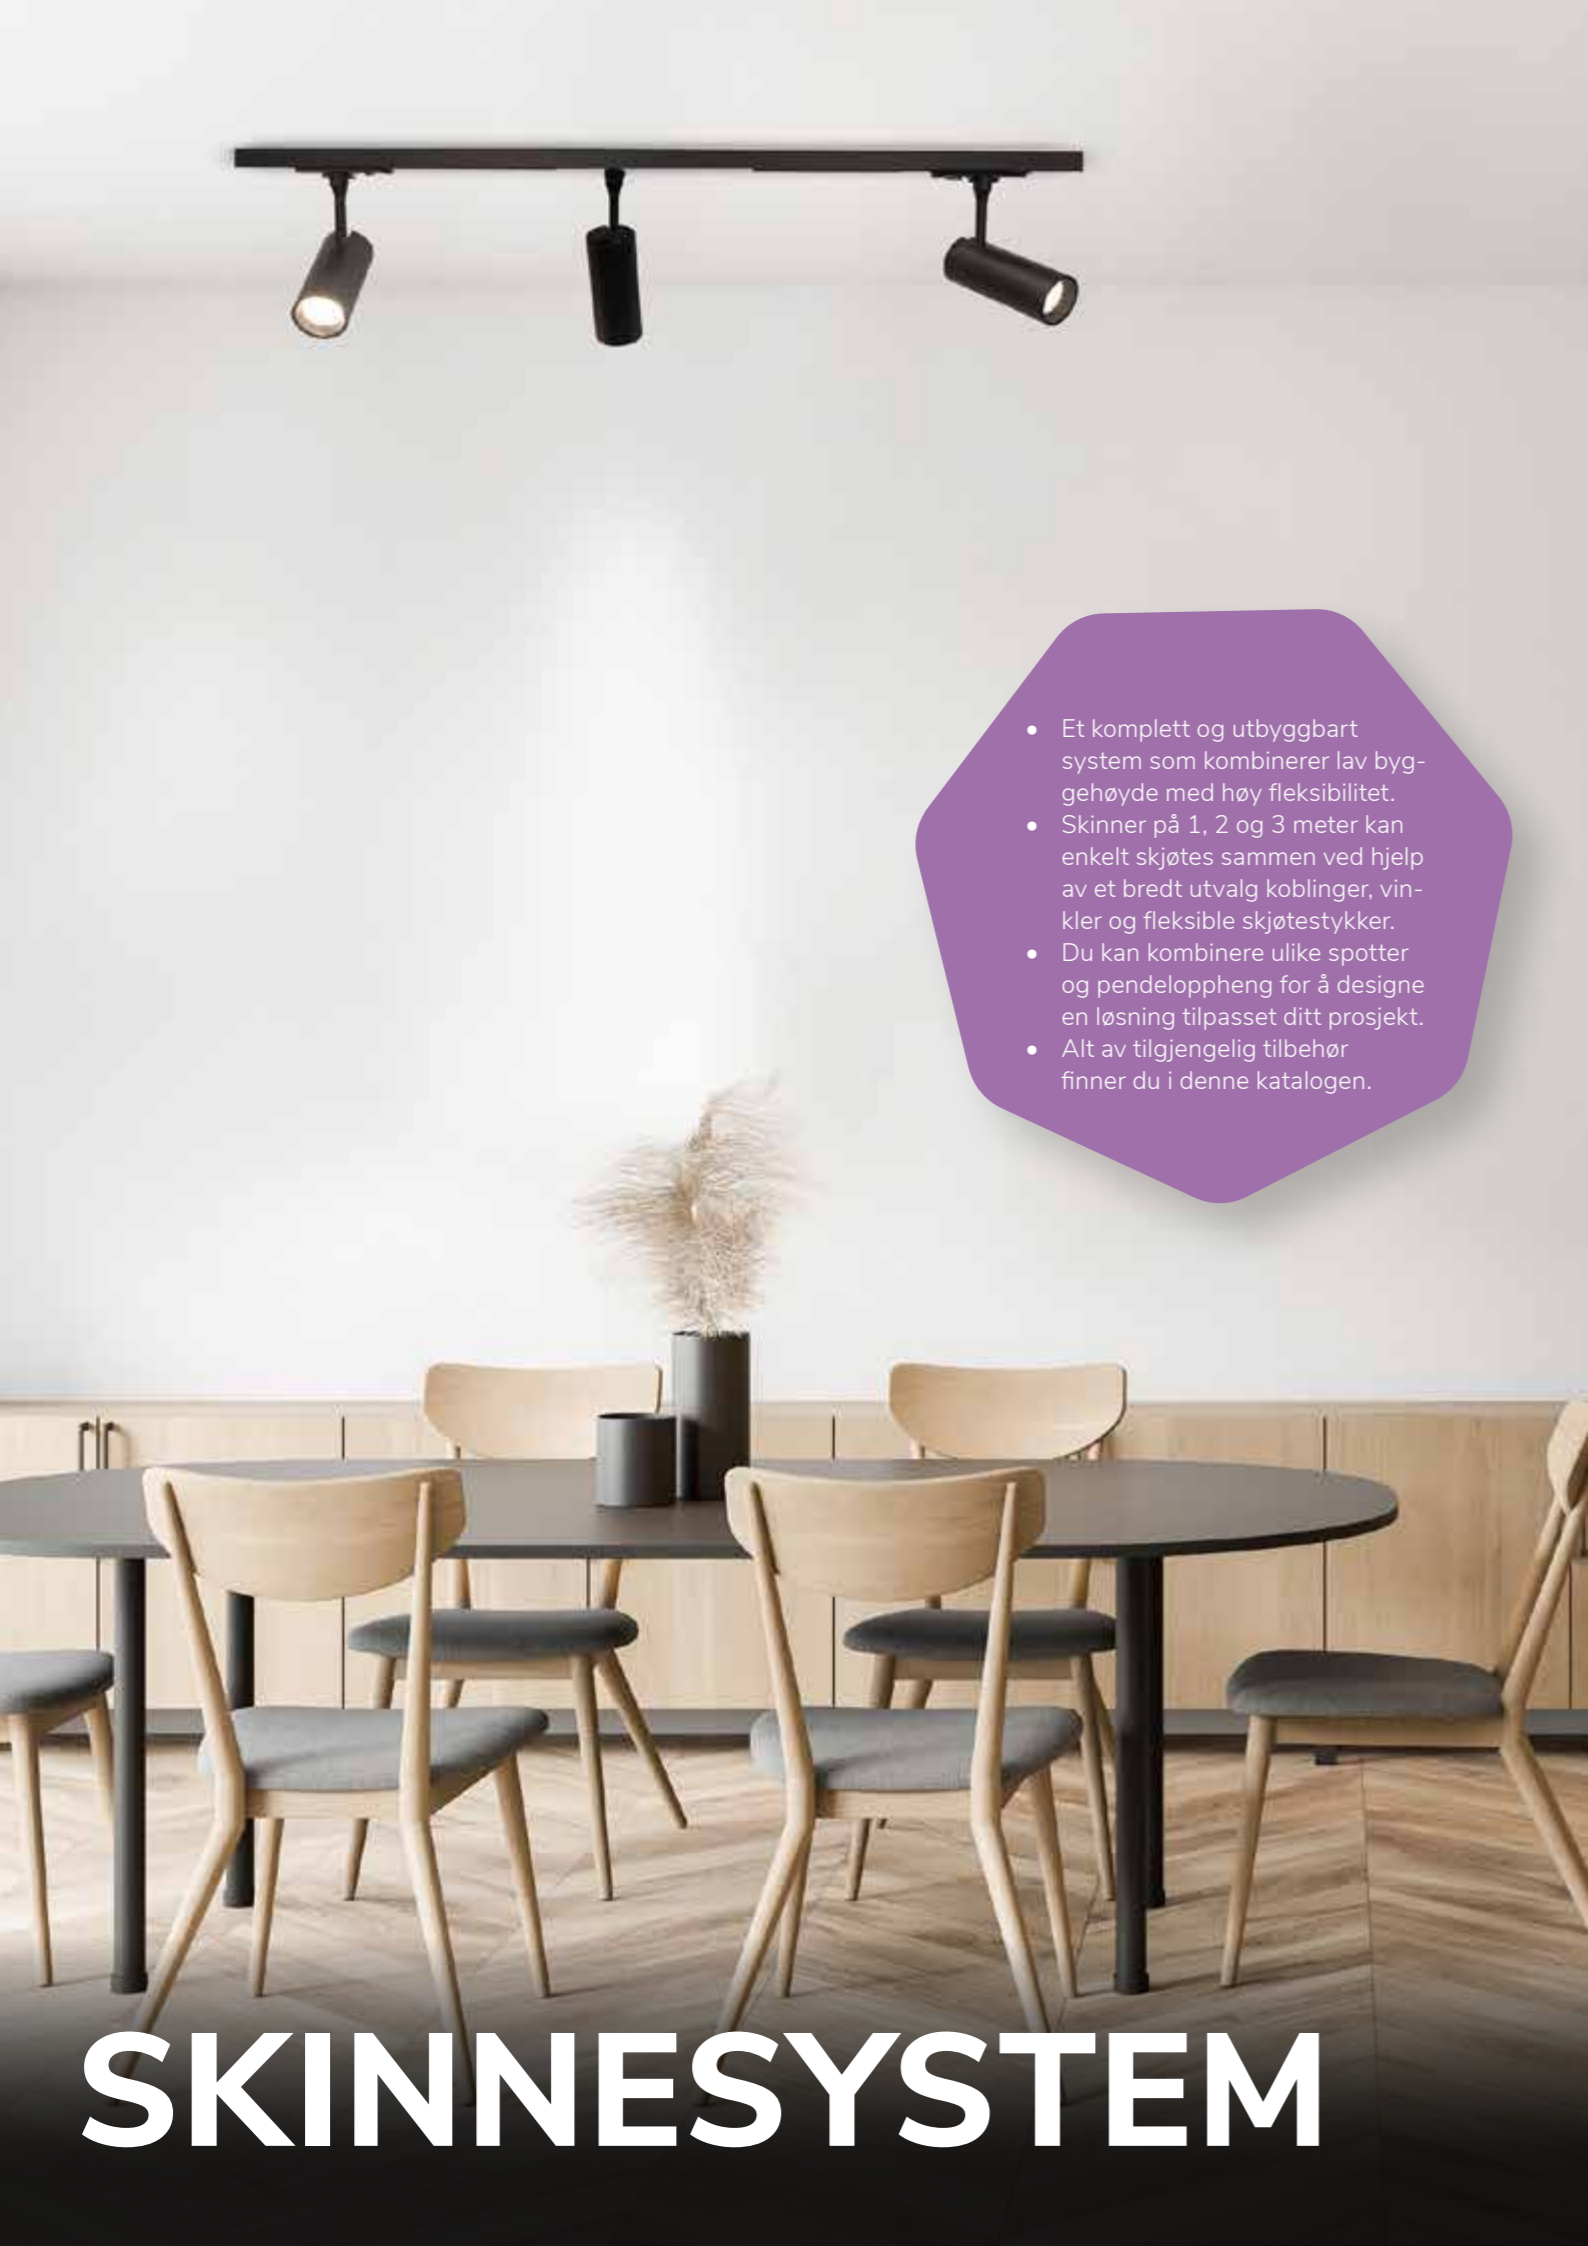

Materiale: plast og glass

- Et komplett og utbyggbart system som kombinerer lav byggehøyde med høy fleksibilitet.
- Skinner på 1, 2 og 3 meter kan enkelt skjøtes sammen ved hjelp av et bredt utvalg koblinger, vinkler og fleksible skjøtestykker.
- Du kan kombinere ulike spotter og pendeloppheng for å designe en løsning tilpasset ditt prosjekt.
- Alt av tilgjengelig tilbehør finner du i denne katalogen.