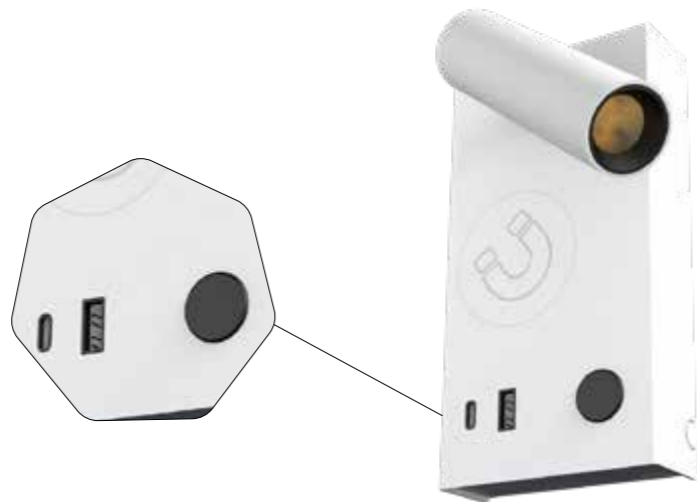

Kommer snart!

VEGGLAMPER

BEDSIDE HUB

Bedside Hub kombinerer et praktisk, vridbart leselys (spot) og et behagelig opplys (uplight) som gir rommet en lun atmosfære. Lyskildene styres individuelt via integrerte touch-dimmere på lampen, slik at lyset kan justeres fra 1–100 % etter ønske. Med en varm fargetemperatur på 2700K, lav blending (UGR<19) og utmerket fargegjengivelse (CRI>90), leverer lampen førsteklasses lyskvalitet. Fronten på lampen fungerer som en kraftig 20W trådløs ladeplate for smarttelefoner. I bunnen finner du i tillegg uttak for både USB-A og USB-C (3A). Perfekt for moderne soverom og hotellrom.

VEGGLAMPER

Nyhet!

BEDSIDE BASE

Stilren sengelampe med vridbar spot som gir presist leselys der du trenger det. Touch-dimming gjør det enkelt å justere lysstyrken, og integrert 3A USB-A og USB-C gir praktisk lading av mobil og nettbrett. Magnetfestet holder mobiltelefonen sikkert på plass og lett tilgjengelig (gjelder kun compatible telefoner/mobildeksler). Fleksibel montering enten med medfølgende ledning med støpsel, direkte over veggboкс, bakinnføring via kabel/rør eller åpen kabling – perfekt for moderne soverom.