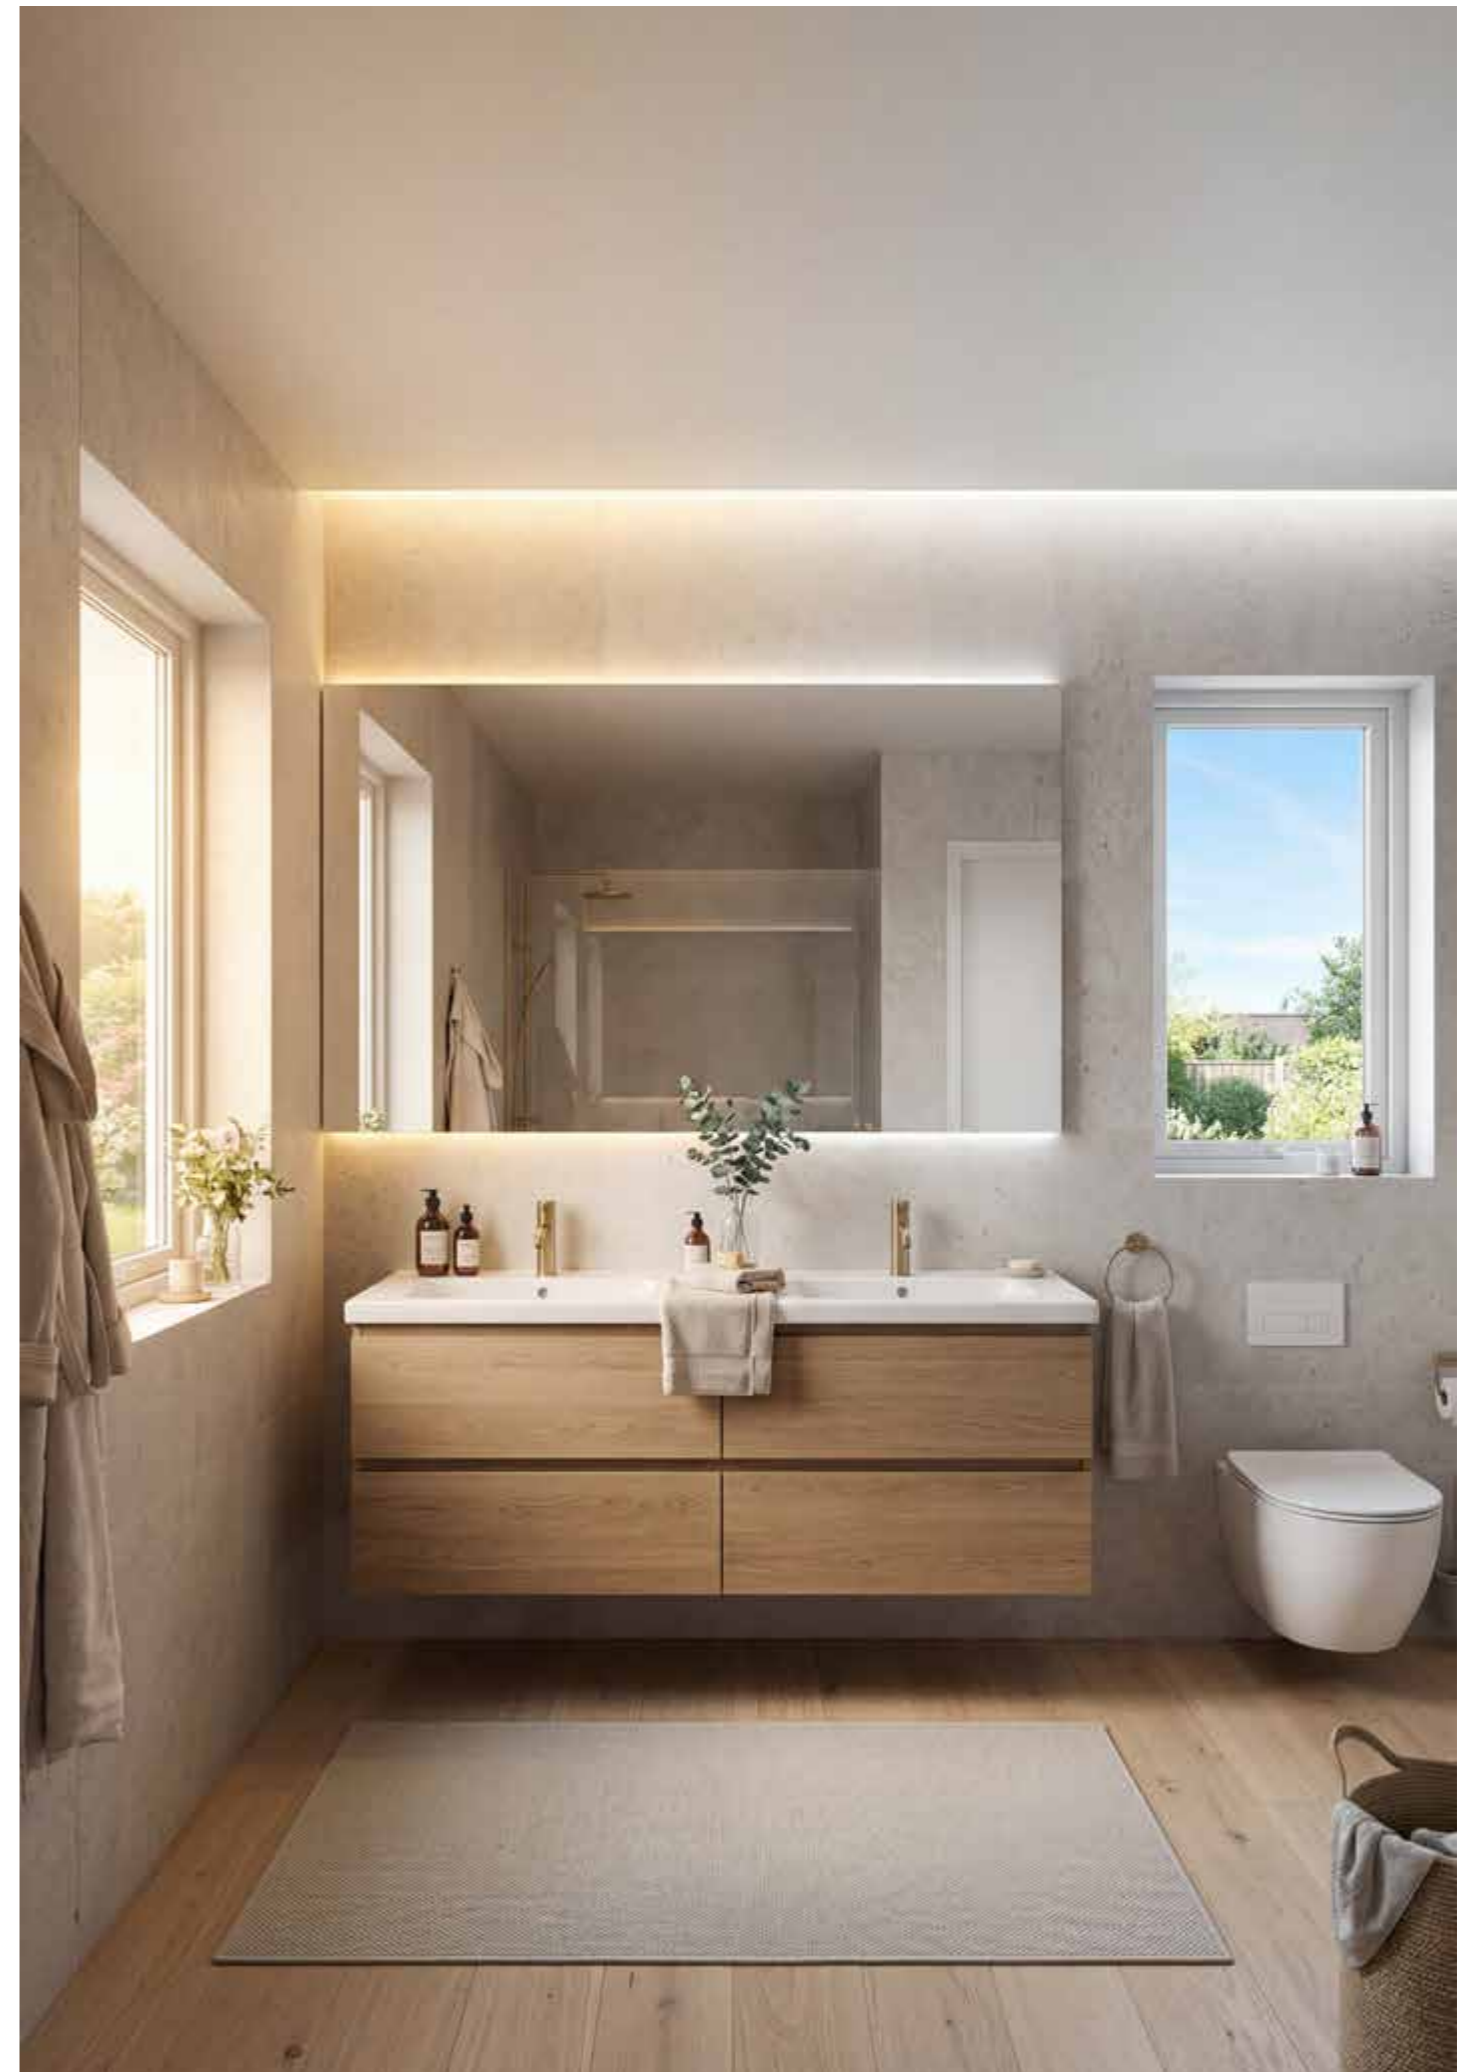

Nyhet!

SCANSTRIP COB TUNABLE WHITE

Scanstrip COB Tunable White-serien gir deg LED-striper med et mykt og jevnt lys uten synlige dioder, kombinert med fleksibiliteten til å justere fargetemperaturen etter behov. Stripene leveres klare til montering med kabel i begge ender, og kan enkelt tilpasses i lengden – perfekt for alt fra diskret innfelt belysning til effektfull dekor. Maks lengde 5 meter.

Scanstrip COB Tunable White-27/65 (2700–6500K) lar deg gå fra varmt og innbydende lys til klart dagslys, ideelt for hjem, arbeidsrom og kommersielle miljøer der lysstemningen må kunne varieres gjennom dagen. Scanstrip COB Tunable White-20/40 (2000–4000K) gir deg en perfekt balanse mellom stemningsfullt varmt lys og funksjonelt nøytralt lys, og er særlig godt egnet der hvor både estetikk og funksjon teller.

Med høy fargegjengivelse og stabil ytelse sikrer Scanstrip COB Tunable White-serien et behagelig lysmiljø som fremhever farger naturlig og gjør rommet komplett – uansett tid på døgnet.

El-nummer	Produkt	Fargetemp.	Størrelse	LEDs/m	Lumen	lm/m	Watt	W/m	Klippelengde
★ 3204944	Scanstrip COB TW-20/40	2000–4000K	2,6x10x5000mm	640	7650lm	1530	90W	18W/m	50mm
★ 3204945	Scanstrip COB TW-27/65	2700–6500K	2,6x10x5000mm	640	9450lm	1890	90W	18W/m	50mm