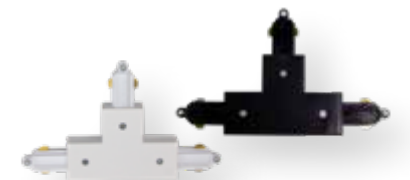

T-SKJØT, HØYRE

Hvit
El-nummer: 3203885

Svart
El-nummer: 3210603