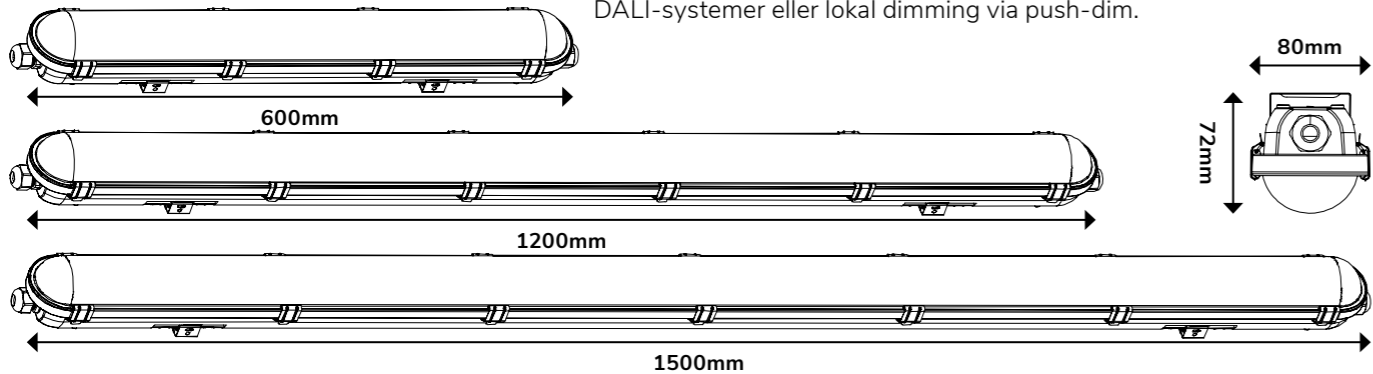

EI-nummer	Produkt	Farge	Watt (justerbar)	Lumen	lm/W	Dimensjoner
★ 3312680	Garage-30/40 Pro DALI 23/600	Grå	15/18/20/23W	2550-3910lm	170lm/W	600x80x72mm
★ 3312681	Garage-30/40 Pro DALI 40/1200	Grå	25/30/36/40W	4500-7200lm	180lm/W	1200x80x72mm
★ 3312682	Garage-30/40 Pro DALI 60/1500	Grå	36/45/52/60W	6480-10800lm	180lm/W	1500x80x72mm

Materiale: plast

TILBEHØR

EI-nummer	Produkt	Type produkt	Materiale	Kompatibel med	Dimensjoner
★ 3312684	Arc/Garage Wire	Wireoppheng 2m	Rustfritt stål	Garage (alle modeller)	Ø1x2000mm
★ 3312685	Arc/Garage Bracket	Vinkelbrakett 0-90°	Rustfritt stål	Garage (alle modeller)	94,6x65x45mm