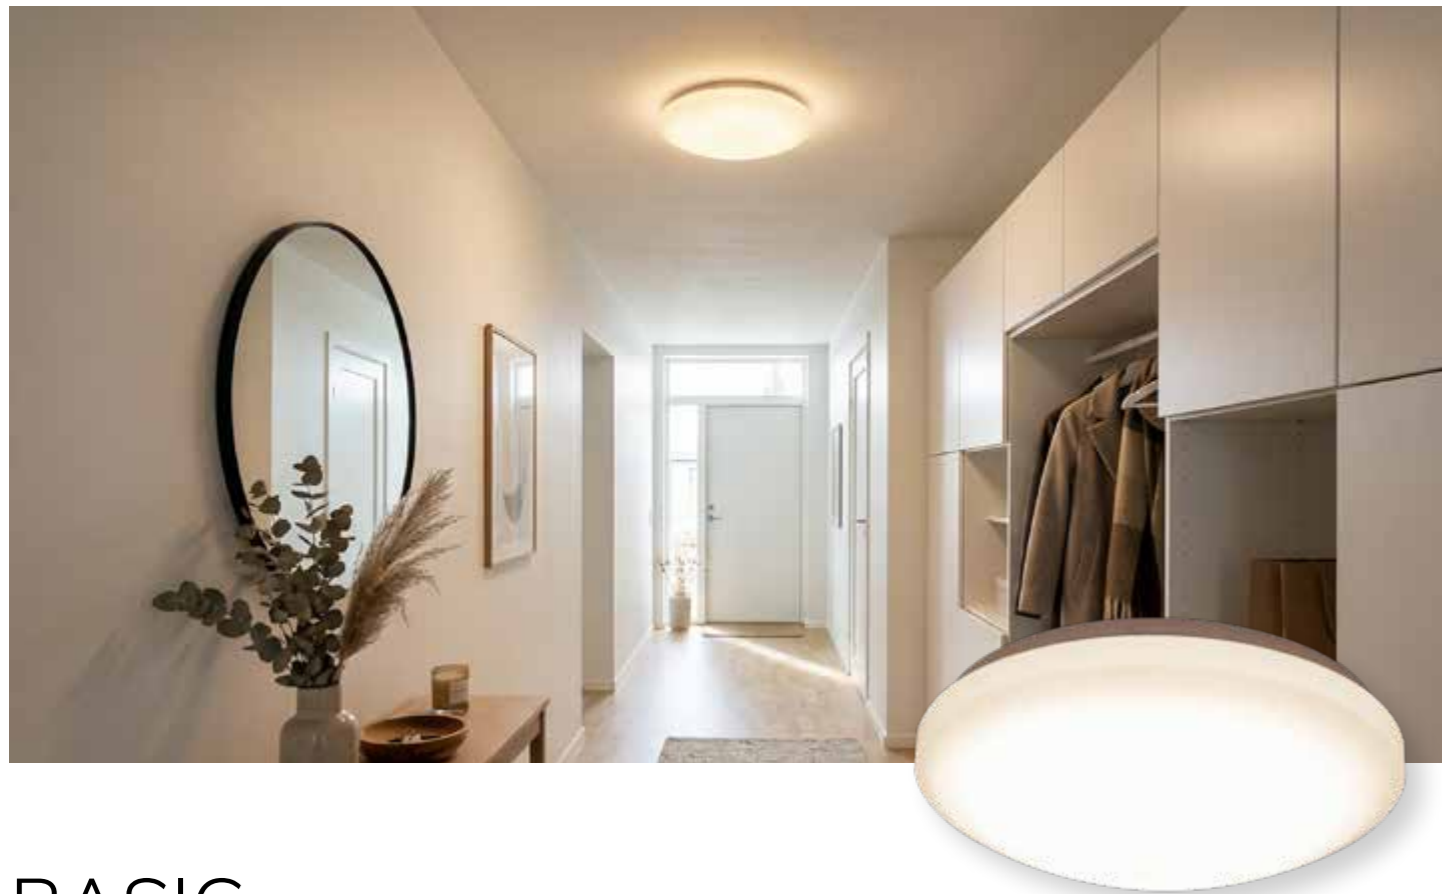

BASIC

Basic plafond er et prisgunstig og funksjonelt valg for installasjoner der montasjevennlighet er avgjørende. Den hengslede AC-LED-modulen gir god plass til innkommende kabling, og armaturet er godt egnet både for skjult installasjon over takpunkt og for åpen kabling. Plafonden gir jevn lysspredning, har lang levetid og kan dimmes for økt fleksibilitet i bruk. Et pålitelig valg til enkle og kostnadseffektive prosjekter.

El-nummer	Produkt	Farge	Watt	Lumen	Dimensjoner
3303615	Basic	Hvit ○	12W	725lm	Ø275x88mm

Materiale: stål og plast