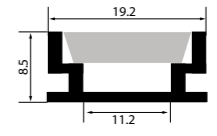

Aluminium
El-nummer: 3203969

Aluminium LED-profil i kraftig utførelse for gulvmontasje. Profilen passer perfekt til å lage et moderne skille mellom fliser. Også egnet for montasje på vegg; profilen er produsert med tykkere gods og med en ekstra tykk diffuser for å motstå store påkjenninger. IP65 kan oppnås ved å benytte medfølgende lim. Kan benyttes innvendig og utvendig. Profilen leveres i anodisert utgave. En tube silikon-lim følger med.

INDIRECT