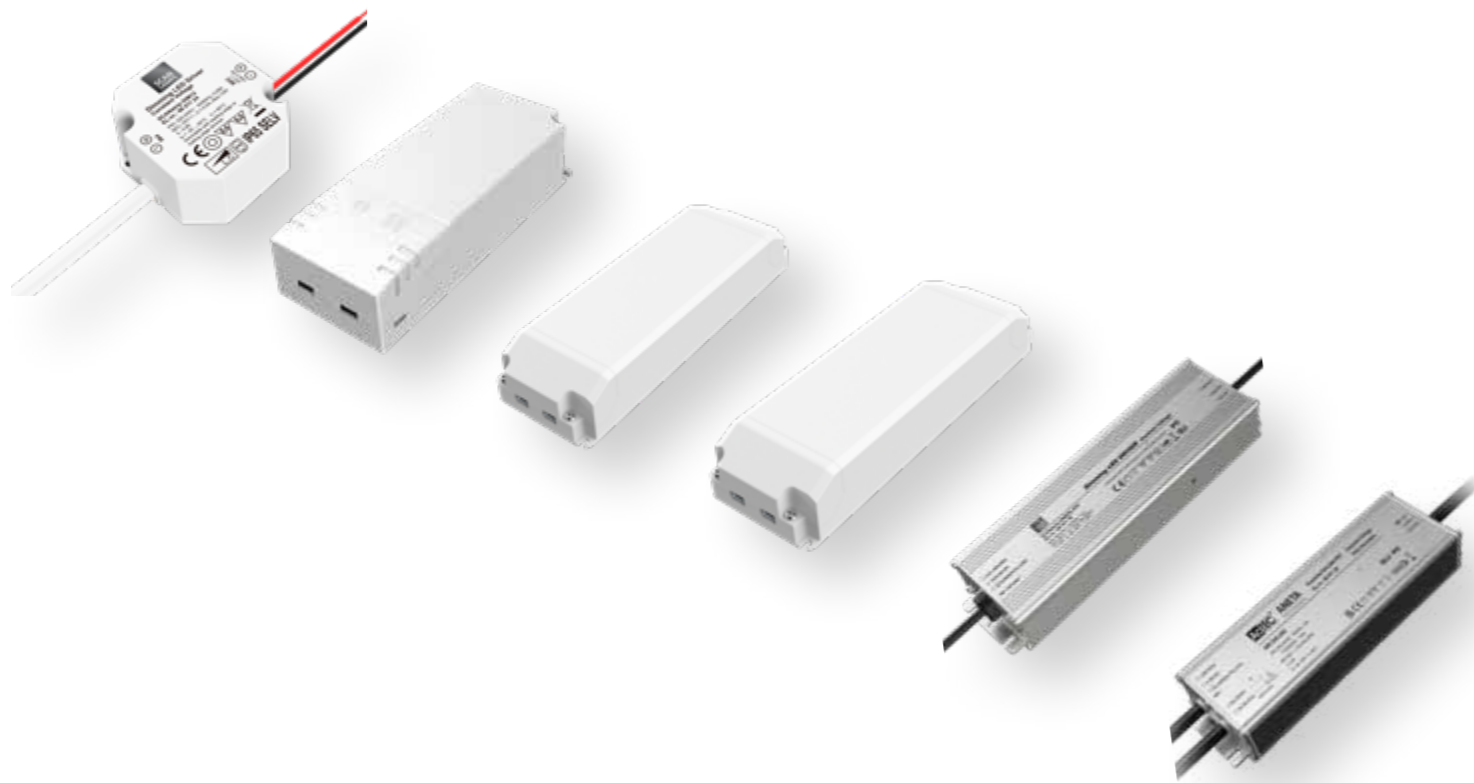

LED-STRIPER

Scanstrip CTR er en multikontroller med fem utganger på 3A (maks 72W) for styring av DC12-24V LED-striper! Kontrolleren kan styre ensfarget-/tofariget- (CCT)/RGB/RGBW eller RGB+CCT striper avhengig av hvilken modus den blir satt i. Velg mellom styring via fjernkontroll (Scanstrip Remote Dim/CCT/RGBW), veggpanel (Scanstrip Remote AC Panel/Battery Panel) eller via mobil-app (TUYA). Kontrolleren dimmer med pulsbreddemodulasjon (PWM), kommuniserer via RF 2.4GHz eller TUYA app og har en trådløs rekkevidde på opptil 30m. Flere kontrollere kan tilknyttes samme fjernkontroll/veggpanel; eller flere fjernkontroller/veggpanel kan tilknyttes én kontroller for å oppnå ønsket funksjon i ditt anlegg.