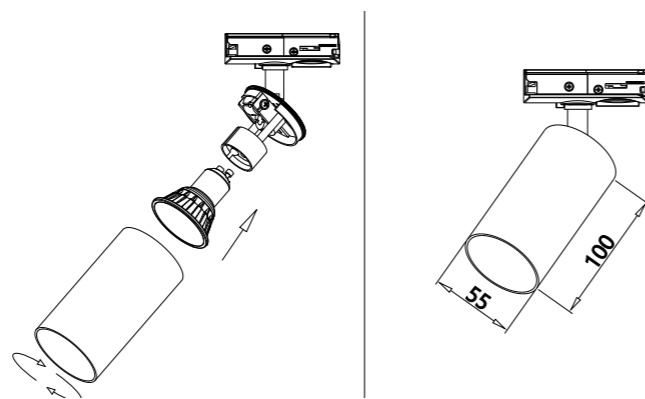

TRACKLINE DOVE

Trackline Dove er en fleksibel og elegant skinnespot som gir precis belysning i både hjem og butikk. Spotten passer standard GU10-lyskilder (ikke inkludert), noe som gir full frihet til å tilpasse lysstyrke og fargetemperatur etter behov. Den justerbare konstruksjonen gjør det enkelt å rette lyset dit du ønsker.

Spotten installeres i Trackline-skinnesystemet og utmerker seg med sin avtagbare hylse, som gjør bytte av lyskilde raskt og verktøymøtt – se demonstrasjon nederst på siden.