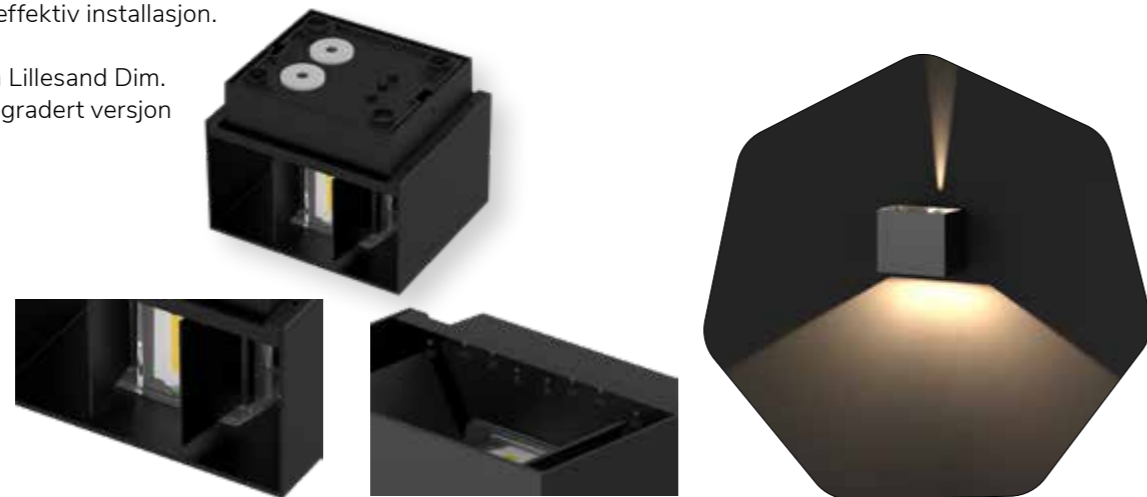

LILLESAND

En kompakt og stilren kubeformet veggglampe med både opp- og nedlys. Lysvinklene kan justeres etter behov, noe som gir stor fleksibilitet i lyssettingen. Armaturen er montasjevennlig og egner seg godt til både åpen og skjult kabling. Lampehus og bakstykke er adskilt og kobles enkelt sammen med hurtigkobling for rask og effektiv installasjon.

Nå kommer også nyheten Lillesand Dim. Samme lampen, men oppgradert versjon som er dimbar.

El-nummer	Produkt	Farge	Fargetemp.	Watt	Lumen	Dimbar	SDCM	Levetid	Dimensjoner
3102566	Lillesand-27	Svart ●	2700K	10W	750lm	Nei	≤6	100 000 t	120x96,8x100mm
3102554	Lillesand-30	Svart ●	3000K	10W	830lm	Nei	≤6	100 000 t	120x96,8x100mm
★ 3102561	Lillesand-27 Dim	Svart ●	2700K	8W	730lm	Ja	≤3	118 000 t	120x96,8x100mm
★ 3102562	Lillesand-30 Dim	Svart ●	3000K	8W	770lm	Ja	≤3	118 000 t	120x96,8x100mm