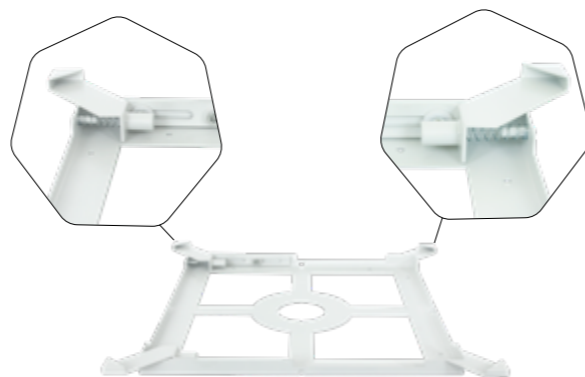

SKYLIGHT TILBEHØR

SkyLight Frame XS er en designbeskyttet LED-panelramme for utenpåliggende montasje. Rammen har utsparing i alle fire sider for åpen kabling, samt åpning i bakkant for montering over takpunkt. Integrerte merkepunkter i basen forenkler plassering i rekke ved bruk av laser. Panelet festes enkelt med en innovativ og fjærbelastet innfesting. SkyLight Frame XS er utviklet spesielt for våre SkyLight XS 6060 og 30120 paneler, med plass til NonDim-, Dim- eller DALI-driver over panelet. Alt er tilpasset for å forenkle installatørens hverdag.

SkyLight Frame er praktiske og stilrene rammer for SkyLight LED-paneler, designet for enkel montering direkte i tak. Utsparingen for åpen kabling gjør det enkelt å tilpasse installasjonen til eksisterende ledningsføringer uten ekstra arbeid, samtidig som rammen gir et profesjonelt og elegant uttrykk. Ideell for kontor, butikk, skole eller hjemme.

SKYLIGHT WIRE
Oppheng
El-nummer: 3303680

SKYLIGHT EXT CABLE
Forlenger
El-nummer: 3303692

TILBEHØR

El-nummer	Produkt	Farge	Dimensjoner
3303693	SkyLight Frame XS 6060	Hvit ○	600x47x600mm
3303694	SkyLight Frame XS 30120	Hvit ○	300x47x1200mm
3312669	SkyLight Frame 6060	Hvit ○	600x70x600mm
3312670	SkyLight Frame 30120	Hvit ○	300x70x1200mm

El-nummer	Produkt	Dimensjoner	Materiale
3303680	SkyLight Wire	Ø1,1x2000mm	Stål
3303692	SkyLight EXT Cable	Ø4x1500mm	PVC/kobber

Pendeloppheng for SkyLight Frameless LED-panel – egnet for både flate og skrå tak. Settet inneholder to vaiere à 2 meter og takfester med hurtiglåsning for rask og sikker montering.
EXT-kabel forlenger tilkoblingen mellom driver og LED-panel med opptil 1,5 meter. Perfekt for installasjoner der driveren ønskes plassert utenfor selve armaturen – for eksempel ved nedhengt montering med SkyLight XS brackets, eller der det er begrenset plass over panelet.

El-nummer	Produkt	Watt	Effektbryter	Dimensjoner	Dimbar
6604128	SkyLight PWR 3M Euro 15-30W	15-30W	På toppen	125x40x27mm	Nei
6604129	SkyLight PWR 3M Euro Dim 15-28W	15-28W	Under deksel	155x53x28mm	Ja
6604131	SkyLight PWR 3M Euro Dim 28-40W	28-40W	Under deksel	155x55x28mm	Ja

Etter tilbakemeldinger fra markedet har vi nå utvidet PWR driver-serien med 2 varianter, av/på og dim. Nøyaktig samme driverne som under, men her kommer alle ferdig med 3m kabel og Euro-plugg.