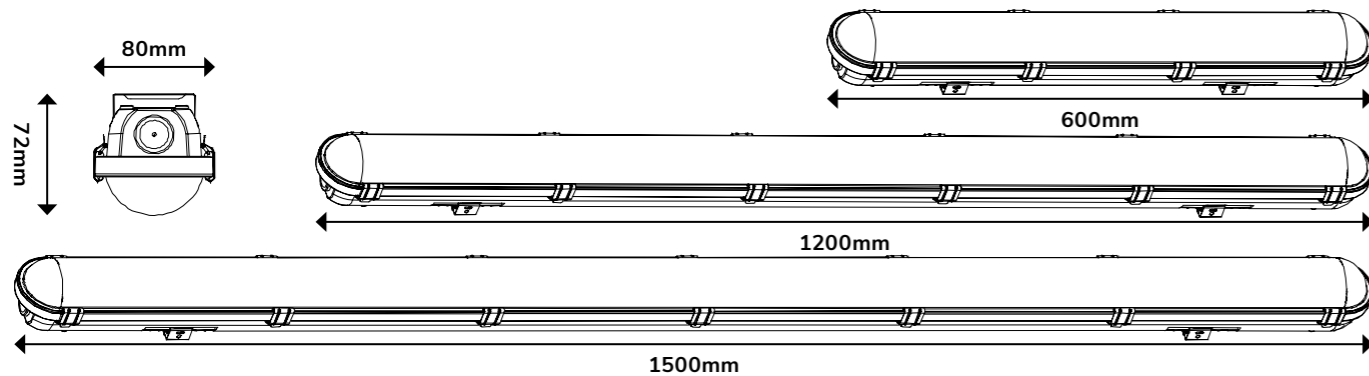

EI-nummer	Produkt	Farge	Watt (justerbar)	Lumen	lm/W	Dimensjoner
★ 3312674	Garage-40 Eco 23/600	Grå	15/18/20/23W	2325–3565lm	155lm/W	600x80x72mm
★ 3312675	Garage-40 Eco 40/1200	Grå	25/30/36/40W	4000–6400lm	160lm/W	1200x80x72mm
★ 3312676	Garage-40 Eco 60/1500	Grå	36/45/52/60W	5760–9600lm	160lm/W	1500x80x72mm