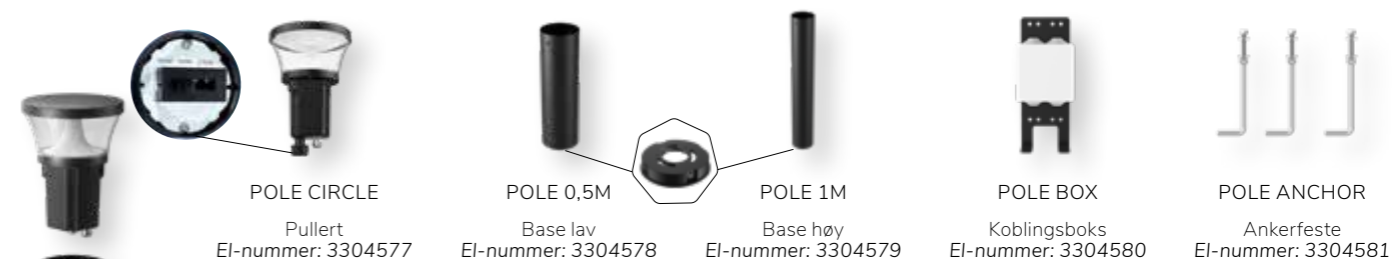

POLE CIRCLE

Pole Circle er en allsidig og moderne pullert, godt egnet for bruk i parker, gangveier, innkjørsler og andre uteområder. Systemet består av separat hode og base, noe som gir fleksibilitet i høydevalg – velg mellom 0,5 eller 1 meter etter behov. Lyskilden er dimbar og utstyrt med 3CCT-bryter, som gir mulighet for å velge fargetemperatur mellom 2700K, 3000K og 4000K. Med 360° lysfordeling og lav blending gir den et behagelig og funksjonelt lysbilde. Levetiden er hele 150 000 timer, og lystoppen leveres med 1 meter gummikabel for enkel tilkobling. Koblingsboks for dobbeltisolert montasje og anker for betongstøp selges separat.

- En pullert med en totalhøyde på 550mm oppnås ved å kombinere Pole 0,5m og Pole Circle hodet.
- En pullert med en totalhøyde på 980mm oppnås ved å kombinere Pole 1m og Pole Circle hodet.