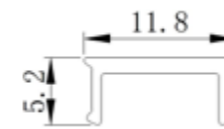

Hvit
EI-nummer: 3204940

Opalt diffuserdeksel til Scanstrip Plasterboard LED-profil. Tiltent som reservedeksel i tilfeller hvor originaldekselet er benyttet eller tilsølt under sparkling og maling. Sikrer jevn lysfordeling og pent sluttresultat.

XL / PLASTERBOARD XL COVER