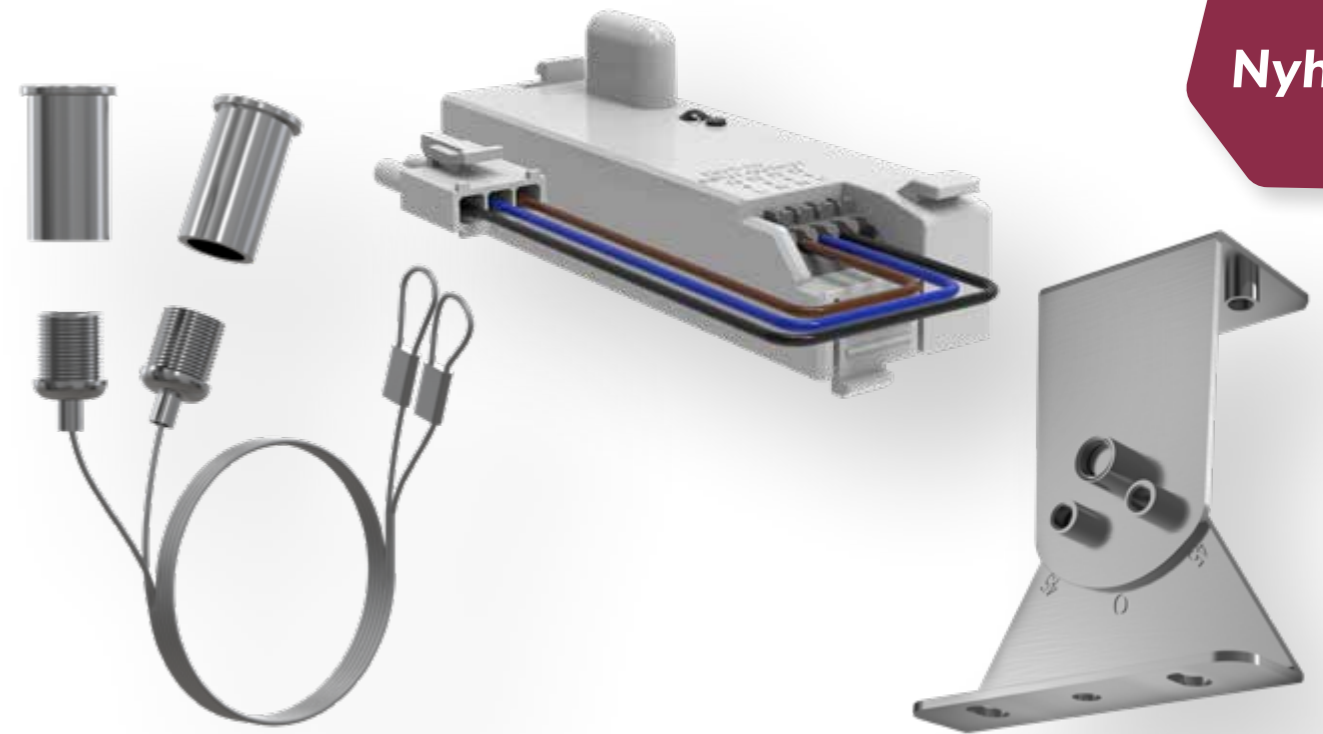

Nyhet!

GARAGE EVO TILBEHØR

Arc/Garage tiltbar festebrakett for vegg- og takmontasje gir maksimal fleksibilitet med justerbar vinkel fra 0-90°. Produsert i rustfritt stål (304) for høy styrke og lang levetid. En solid og praktisk løsning som gjør det enkelt å rette lyset akkurat dit du trenger det.