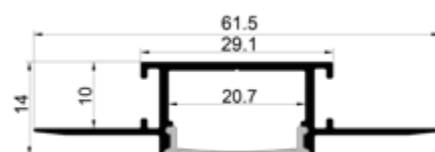

INNSPARKLINGS-PROFILER

Alle profilene i Scanstrip-serien er 1800 mm. Plasterboard-serien vår er tilpasset standard stenderverk eller takstoler med et stort utvalg skruer langs hele profilen lengde. Dette gjør det enkelt å greite å montere profilene uavhengig av avstand mellom spikerslag. Laget spesielt for våre Scanstrip LED-striper. I pakken følger profil, diffuserdeksel, endedekslar (2 sett), skruer.

Hvit
EI-nummer: 3204939

Aluminium
EI-nummer: 3210698

Aluminium
EI-nummer: 3210699

Aluminium LED-profil for innsparkling. Denne profilen har en lysåpning på 80 mm og kan brukes til en rekke formål. Eksempler inkluderer vegg-til-tak-overganger, langs gulv eller benkeplater, midt på vegg for dekorativ indirekte belysning, eller i tak langs veggene for å skape en illusjon av et svevende tak. Profilen har integrerte spor for gips, noe som reduserer risikoen for sprekke-dannelser, og leveres ferdig lakkert i hvit farge (RAL 9003). Laget spesielt for våre Scanstrip LED-striper! I pakken følger profil og diffuserdeksel.

Aluminium LED-profil for innsparkling. Profilen er smal og dyp som sørger for en smal og jevn lysstripe i tak/vegg. Avstanden til diffusoren sørger for at diodene i LED-stripen er tilnærmet usynlige. Kan benyttes innvendig og utvendig. Profilen leveres i anodisert utgave.

Aluminium LED-profil for innsparkling. Profilen er bred og dyp som sørger for en bred og jevn lysstripe i tak/vegg. Avstanden til diffusoren sørger for at diodene i LED-stripen er tilnærmet usynlige. Kan benyttes innvendig og utvendig. Profilen leveres i anodisert utgave.